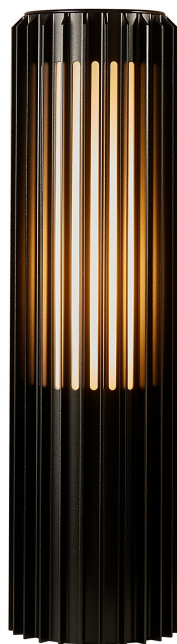

ALUDRA 45 | HAVELAMPE | SEASIDE SORT

2118028203

nordlux®

Spænding (V): 220-240 Volt
IP-vurdering: IP44
Maksimal pæreeffekt (W): 15
Klasse (klasse 1, klasse 2, klasse 3): Klasse 1 (Jord)
Pærefatning: E27
Parallelforbindelse: True

: IK05
Højde (cm): 45.4
Skærm diameter (cm): 12.4
EAN-nummer: 5704924022050
TUN: 2389572

Varenummer: 2118028203
Stk. pr. master-kasse: 3
Salgskasse, højde (cm): 46.8
Salgskasse, bredde (cm): 26
Salgskasse, dybde (cm): 14
Salgskasse, volumen (m³): 0.017
Nettovægt af produkt (kg): 2.34

Primært materiale: Aluminium
Sekundært materiale: Plast
Egnet til kystnære områder: True
Farve: Seaside sort

- Smuk lys- og skyggeeffekt
- Kan parallelforbindes
- Nem at installere med den medfølgende base
- Ekstra holdbart materiale velegnet til kystnære områder (Designed For Seaside)
- 10 års

Skulpturelt design og moderne minimalisme er nøgleordene for Aludra-serien af det anerkendte Jacob Jensen Design. En alsidig havelampe, der skaber en smuk effekt af lys og skygge, som oplyser visse områder af dine uderum. Nem at installere med den medfølgende base.