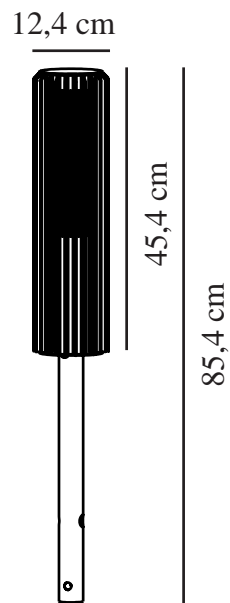

ALUDRA 45 | HAVELAMPE | SEASIDE SORT

2118028203

nordlux®

Spænding (V): 220-240 Volt
IP-vurdering: IP44
Maksimal pæreeffekt (W): 15
Klasse (klasse 1, klasse 2, klasse 3): Klasse 1 (Jord)
Pærefatning: E27
Parallelforbindelse: True

: IK05
Højde (cm): 45.4
Skærm diameter (cm): 12.4
EAN-nummer: 5704924022050
TUN: 2389572

Varenummer: 2118028203
Stk. pr. master-kasse: 3
Salgskasse, højde (cm): 46.8
Salgskasse, bredde (cm): 26
Salgskasse, dybde (cm): 14
Salgskasse, volumen (m³): 0.017
Nettovægt af produkt (kg): 2.34