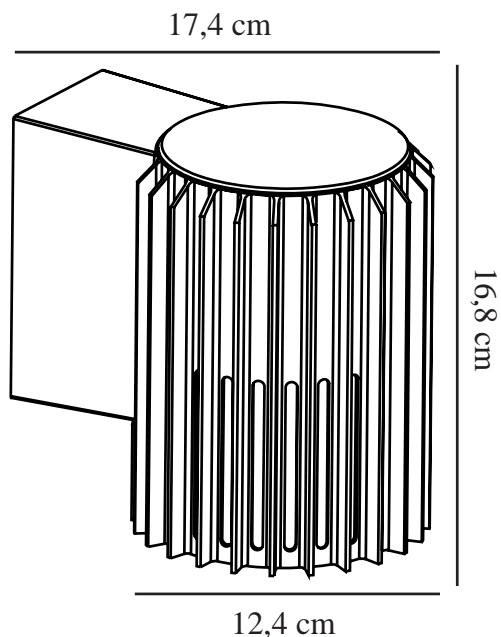

## BRUN

2118011261

Spænding (V): 220-240 Volt  
IP-vurdering: IP54  
Maksimal pæreeffekt (W): 15  
Klasse (klasse 1, klasse 2, klasse 3): Klasse 1 (Jord)  
Pærefatning: E27  
Parallelforbindelse: False

: IK05  
Højde (cm): 16.8  
Skærm diameter (cm): 12.4  
Projektion (cm): 17.4  
EAN-nummer: 5704924022043  
TUN: 2389571  
Varenummer: 2118011261

Stk. pr. master-kasse: 3  
Salgskasse, højde (cm): 18.5  
Salgskasse, bredde (cm): 19.5  
Salgskasse, dybde (cm): 14  
Salgskasse, volumen (m<sup>3</sup>): 0.0051  
Nettovægt af produkt (kg): 0.94

Primært materiale: Aluminium  
Sekundært materiale:  
Polycarbonat  
Egnet til kystnære områder: True  
Farve: Seaside metallisk brun