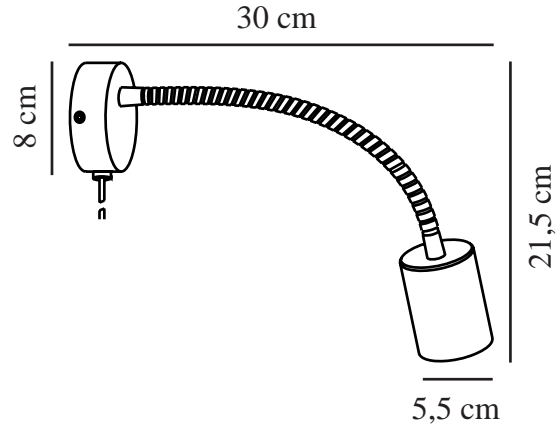

EXPLORE FLEX | VÆGLAMPE | HVID

2113261001

nordlux®

Spænding (V): 220-240 Volt
IP-vurdering: IP20
Maksimal pæreeffekt (W): 7
Klasse (klasse 1, klasse 2, klasse 3): Klasse 2 (Dobbelt isoleret)
Pærefatning: GU10
Placering af afbryder: På vægbeslag
Parallelforbindelse: False

Farve: Hvid
Højde (cm): 8
Bredde (cm): 35.5
Skærm diameter (cm): 5.5
Længde (cm): 35.5
Vippevinkel (°): 360
Drejevinkel (°): 360

EAN-nummer: 5704924009501

TUN: 2258627
Varenummer: 2113261001
Stk. pr. master-kasse: 6
Salgskasse, højde (cm): 18.5
Salgskasse, bredde (cm): 12.5
Salgskasse, dybde (cm): 9
Salgskasse, volumen (m³): 0.0021
Nettovægt af produkt (kg): 0.326

Primært materiale: Metal
Sekundært materiale: Plast
Ledningens farve: Klar
Ledningens længde (cm): 150
Ledningens overflademateriale: Plast
Kan ledningen udskiftes?: True

- Tidssvarende og enkel stil
- Justerbart lampehoved for retningsbestemt lys
- Fleksibel arm til retningsbestemt lys

Explore flex væglampe fra Nordlux er en fin lampe, med et helt enkelt design. Lampen er ideel som sengelampe til børneværelset, teenageværelset, soveværelset eller i sommerhuset. Flex-armen gør at lyset kan rettes derhen, hvor du har behov for det.