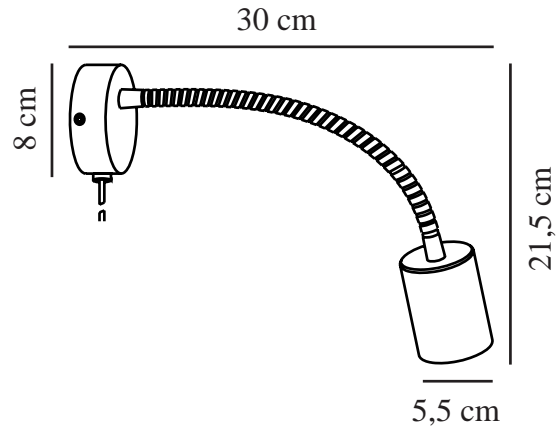

EXPLORE FLEX | VÆGLAMPE | SORT

2113261003

nordlux®

Spænding (V): 220-240 Volt
IP-vurdering: IP20
Maksimal pæreeffekt (W): 7
Klasse (klasse 1, klasse 2, klasse 3): Klasse 2 (Dobbelt isoleret)
Pærefatning: GU10
Placering af afbryder: På vægbeslag
Parallelforbindelse: False

Farve: Sort
Højde (cm): 8
Bredde (cm): 35.5
Skærmdiameter (cm): 5.5
Længde (cm): 35.5
Vippevinkel (°): 360
Drejevinkel (°): 360

EAN-nummer: 5704924009518

TUN: 2258628
Varenummer: 2113261003
Stk. pr. master-kasse: 6
Salgskasse, højde (cm): 18.5
Salgskasse, bredde (cm): 12.5
Salgskasse, dybde (cm): 9
Salgskasse, volumen (m³): 0.0021
Nettovægt af produkt (kg): 0.326

Primært materiale: Metal
Sekundært materiale: Plast
Ledningens farve: Klar
Ledningens længde (cm): 150
Ledningens overflademateriale: Plast
Kan ledningen udskiftes?: True

- Moderne og enkel stil
- Justerbart lampehoved for retningsbestemt lys
- Fleksibel arm til retningsbestemt lys

Explore flex væglampe fra Nordlux er en fin lampe, med et helt enkelt design. Lampen er ideel som sengelampe til børneværelset, teenageværelset, soveværelset eller i sommerhuset. Flex-armen gør at lyset kan rettes derhen, hvor du har behov for det.