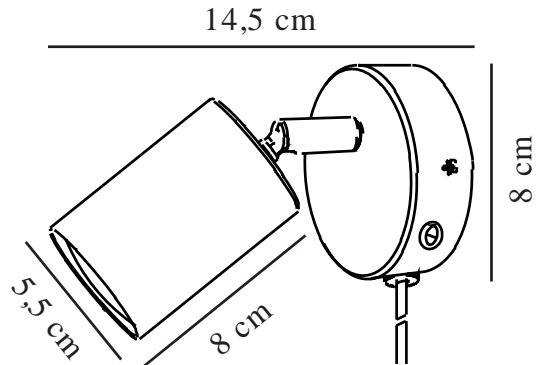

EXPLORE | VÆGLAMPE | MESSING

2113251035

nordlux®

Spænding (V): 220-240 Volt
IP-vurdering: IP20
Maksimal pæreeffekt (W): 7
Klasse (klasse 1, klasse 2, klasse 3): Klasse 2 (Dobbelt isoleret)
Pærefatning: GU10
Placering af afbryder: På vægbeslag
Parallelforbindelse: False

Farve: Messing
Højde (cm): 11.5
Bredde (cm): 8
Skærmdiameter (cm): 5.5
Længde (cm): 8
Vippevinkel (°): 90
Drejevinkel (°): 350

EAN-nummer: 5704924011610

TUN: 2276988
Varenummer: 2113251035
Stk. pr. master-kasse: 6
Salgskasse, højde (cm): 12
Salgskasse, bredde (cm): 11
Salgskasse, dybde (cm): 9
Salgskasse, volumen (m³): 0.0012
Nettovægt af produkt (kg): 0.252

Primært materiale: Metal
Sekundært materiale: Plast
Ledningens farve: Sort
Ledningens længde (cm): 150
Ledningens overflademateriale: Plast
Kan ledningen udskiftes?: True

• Moderne og enkel stil • Justérbart lampehoved til retningsbestemt lys