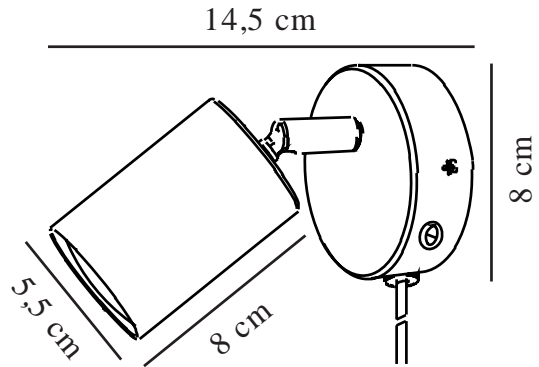

EXPLORE | VÆGLAMPE | STØVET ROSA

2113251057

nordlux®

Spænding (V): 220-240 Volt
IP-vurdering: IP20
Maksimal pæreeffekt (W): 7
Klasse (klasse 1, klasse 2, klasse 3): Klasse 2 (Dobbelt isoleret)
Pærefatning: GU10
Placering af afbryder: På vægbeslag
Parallelforbindelse: False

Farve: Støvet rosa
Højde (cm): 11.5
Bredde (cm): 8
Skærm diameter (cm): 5.5
Længde (cm): 8
Vippevinkel (°): 90
Drejevinkel (°): 350

EAN-nummer: 5704924018824

TUN: 2378764
Varenummer: 2113251057
Stk. pr. master-kasse: 6
Salgskasse, højde (cm): 12
Salgskasse, bredde (cm): 11
Salgskasse, dybde (cm): 9
Salgskasse, volumen (m³): 0.0012
Nettovægt af produkt (kg): 0.252

Primært materiale: Metal
Sekundært materiale: Plast
Ledningens farve: Hvid
Ledningens længde (cm): 150
Ledningens overflademateriale: Plast
Kan ledningen udskiftes?: True

• Nordisk stil • Justerbart lampehoved for et retningsbestemt lys

Explore væglampen er en lille og elegant lampe med et enkelt design. Lampen er ideel som sengelampe til børneværelset, teenageværelset, soveværelset eller andre steder, der har brug for et retningsbestemt lys.