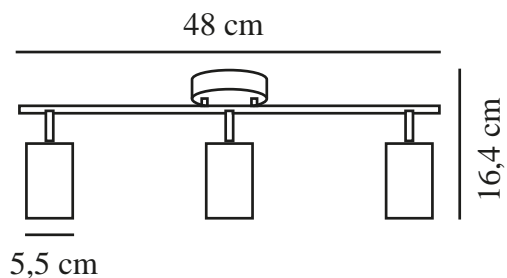

EXPLORE 3 | SPOTLIGHT | SORT

2113270103

nordlux®

Spænding (V): 220-240 Volt
IP-vurdering: IP20
Maksimal pæreeffekt (W): 7
Klasse (klasse 1, klasse 2, klasse 3): Klasse 1 (Jord)
Pærefatning: GU10
Parallelforbindelse: False

Højde (cm): 16.4
Skærm diameter (cm): 5.5
Længde (cm): 48
Vippevinkel (°): 90
Drejevinkel (°): 350
EAN-nummer: 5704924009532
TUN: 2258637

Varenummer: 2113270103
Stk. pr. master-kasse: 3
Salgskasse, højde (cm): 49.5
Salgskasse, bredde (cm): 13
Salgskasse, dybde (cm): 10.5
Salgskasse, volumen (m³): 0.0068
Nettovægt af produkt (kg): 0.54

Primært materiale: Metal
Sekundært materiale: Plast
Farve: Sort

• Tidssvarende og enkel stil • Justerbart lampehoved for retningsbestemt lys

Flot og enkel lysskinne med 3 spots. En både stilfuld og prisvenlig lampe, der tilmed giver en god belysning.