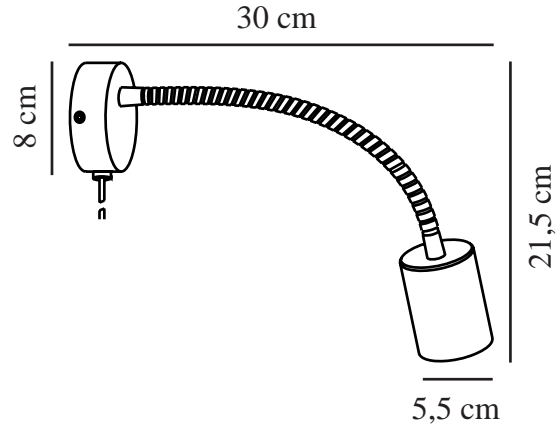

EXPLORE FLEX | VÆGLAMPE | MESSING

2113261035

nordlux®

Spænding (V): 220-240 Volt
IP-vurdering: IP20
Maksimal pæreeffekt (W): 7
Klasse (klasse 1, klasse 2, klasse 3): Klasse 2 (Dobbelt isoleret)
Pærefatning: GU10
Placering af afbryder: På vægbeslag
Parallelforbindelse: False

Farve: Messing
Højde (cm): 8
Bredde (cm): 35.5
Skærm diameter (cm): 5.5
Længde (cm): 35.5
Vippevinkel (°): 360
Drejevinkel (°): 360

EAN-nummer: 5704924011627

TUN: 2276991
Varenummer: 2113261035
Stk. pr. master-kasse: 6
Salgskasse, højde (cm): 18.5
Salgskasse, bredde (cm): 12.5
Salgskasse, dybde (cm): 9
Salgskasse, volumen (m³): 0.0021
Nettovægt af produkt (kg): 0.326

Primært materiale: Metal
Sekundært materiale: Plast
Ledningens farve: Sort
Ledningens længde (cm): 150
Ledningens overflademateriale: Plast
Kan ledningen udskiftes?: True

- Moderne og enkel stil
- Justérbart lampehoved til retningsbestemt lys
- Fleksibel arm til retningsbestemt lys

Explore er essensen af moderne æstetik, der møder fleksibel funktionalitet. Designet er enkelt og strømlinet med et justerbart lampehoved, der giver et retningsbestemt lys. Utroligt praktisk til læsning eller arbejde.