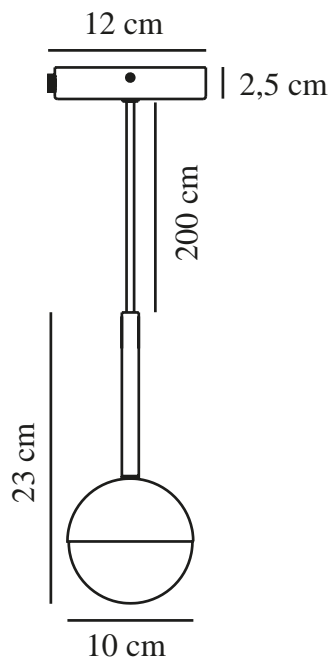

CONTINA | PENDEL | SORT

2113153003

nordlux®

Spænding (V): 230 Volt
IP-vurdering: IP20
Maksimal pæreeffekt (W): 5
Klasse (klasse 1, klasse 2, klasse 3): Klasse 2 (Dobbelt isoleret)
Pærefatning: G9

Farve: Sort

Højde (cm): 23
Bredde (cm): 10
Skærm diameter (cm): 10
Længde (cm): 10

Varenummer: 2113153003
Stk. pr. master-kasse: 4
Salgskasse, højde (cm): 24
Salgskasse, bredde (cm): 13
Salgskasse, dybde (cm): 13
Salgskasse, volumen (m³): 0.0041
Nettovægt af produkt (kg): 0.61

Primært materiale: Metal
Sekundært materiale: Glas
Ledningens farve: Sort
Ledningens længde (cm): 200
Ledningens overflademateriale: Tekstil
Kan ledningen udskiftes?: False

EAN-nummer: 5704924006456
TUN: 2148626