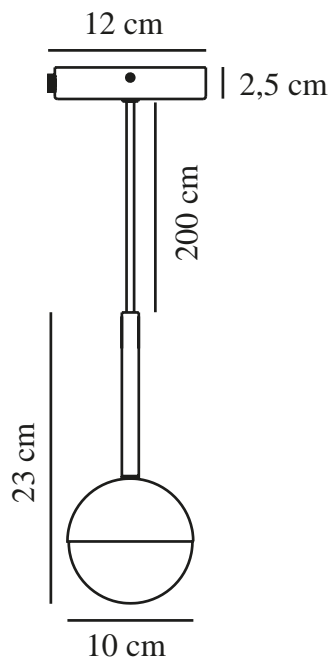

CONTINA | PENDEL | MESSING

2113153035

nordlux®

Spænding (V): 230 Volt
IP-vurdering: IP20
Maksimal pæreeffekt (W): 5
Klasse (klasse 1, klasse 2, klasse 3): Klasse 2 (Dobbelt isoleret)
Pærefatning: G9

Primært materiale: Metal
Sekundært materiale: Glas
Ledningens farve: Hvid
Ledningens længde (cm): 200
Ledningens overflademateriale: Tekstil
Kan ledningen udskiftes?: False

Farve: Messing

Højde (cm): 23
Bredde (cm): 10
Skærm diameter (cm): 10
Længde (cm): 10

EAN-nummer: 5704924006463
TUN: 2148625

Varenummer: 2113153035
Stk. pr. master-kasse: 4
Salgskasse, højde (cm): 24
Salgskasse, bredde (cm): 13
Salgskasse, dybde (cm): 13
Salgskasse, volumen (m³): 0.0041
Nettovægt af produkt (kg): 0.61