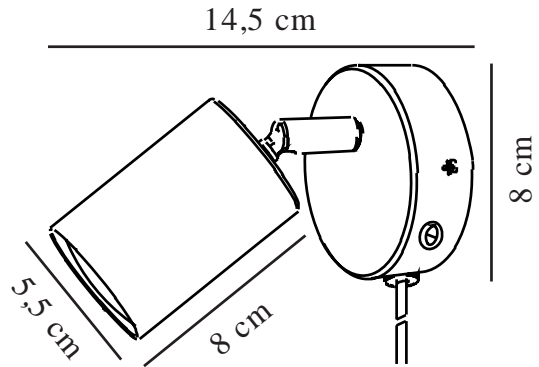

# EXPLORE | VÆGLAMPE | BEIGE

2113251009

nordlux®

Spænding (V): 220-240 Volt  
IP-vurdering: IP20  
Maksimal pæreeffekt (W): 7  
Klasse (klasse 1, klasse 2, klasse 3): Klasse 2 (Dobbelt isoleret)  
Pærefatning: GU10  
Placering af afbryder: På vægbeslag  
Parallelforbindelse: False

Farve: Beige  
Højde (cm): 11.5  
Bredde (cm): 8  
Skærm diameter (cm): 5.5  
Længde (cm): 8  
Vippevinkel (°): 90  
Drejevinkel (°): 350

EAN-nummer: 5704924018800

TUN: 2378762  
Varenummer: 2113251009  
Stk. pr. master-kasse: 6  
Salgskasse, højde (cm): 12  
Salgskasse, bredde (cm): 11  
Salgskasse, dybde (cm): 9  
Salgskasse, volumen (m<sup>3</sup>): 0.0012  
Nettovægt af produkt (kg): 0.252

Primært materiale: Metal  
Sekundært materiale: Plast  
Ledningens farve: Hvid  
Ledningens længde (cm): 150  
Ledningens overflademateriale: Plast  
Kan ledningen udskiftes?: True

• Nordisk stil • Justerbart lampehoved for et retningsbestemt lys

Explore væglampen er en lille og elegant lampe med et enkelt design. Lampen er ideel som sengelampe til børneværelset, teenageværelset, soveværelset eller andre steder, der har brug for et retningsbestemt lys.