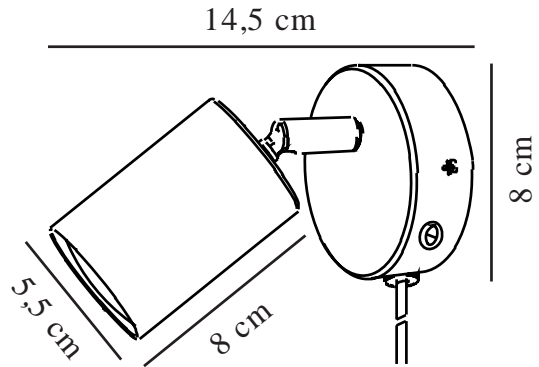

EXPLORE | VÆGLAMPE | SORT

2113251003

nordlux®

Spænding (V): 220-240 Volt
IP-vurdering: IP20
Maksimal pæreeffekt (W): 7
Klasse (klasse 1, klasse 2, klasse 3): Klasse 2 (Dobbelt isoleret)
Pærefatning: GU10
Placering af afbryder: På vægbeslag
Parallelforbindelse: False

Farve: Sort
Højde (cm): 11.5
Bredde (cm): 8
Skærm diameter (cm): 5.5
Længde (cm): 8
Vippevinkel (°): 90
Drejevinkel (°): 350

EAN-nummer: 5704924009495

TUN: 2258626
Varenummer: 2113251003
Stk. pr. master-kasse: 6
Salgskasse, højde (cm): 12
Salgskasse, bredde (cm): 11
Salgskasse, dybde (cm): 9
Salgskasse, volumen (m³): 0.0012
Nettovægt af produkt (kg): 0.252

Primært materiale: Metal
Sekundært materiale: Plast
Ledningens farve: Klar
Ledningens længde (cm): 150
Ledningens overflademateriale: Plast
Kan ledningen udskiftes?: True

• Tidssvarende og enkel stil • Justerbart lampehoved for retningsbestemt lys