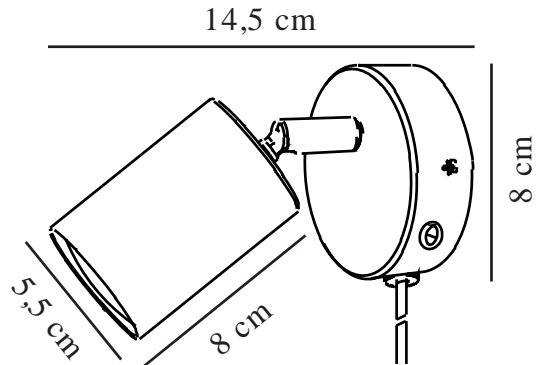

# EXPLORE | VÆGLAMPE | BLÅ

2113251006

nordlux®

Spænding (V): 220-240 Volt  
IP-vurdering: IP20  
Maksimal pæreeffekt (W): 7  
Klasse (klasse 1, klasse 2, klasse 3): Klasse 2 (Dobbelt isoleret)  
Pærefatning: GU10  
Placering af afbryder: På vægbeslag  
Parallelforbindelse: False

Farve: Blå  
Højde (cm): 11.5  
Bredde (cm): 8  
Skærm diameter (cm): 5.5  
Længde (cm): 8  
Vippevinkel (°): 90  
Drejevinkel (°): 350

EAN-nummer: 5704924018817

TUN: 2378763  
Varenummer: 2113251006  
Stk. pr. master-kasse: 6  
Salgskasse, højde (cm): 12  
Salgskasse, bredde (cm): 11  
Salgskasse, dybde (cm): 9  
Salgskasse, volumen (m<sup>3</sup>): 0.0012  
Nettovægt af produkt (kg): 0.252

Primært materiale: Metal  
Sekundært materiale: Plast  
Ledningens farve: Hvid  
Ledningens længde (cm): 150  
Ledningens overflademateriale: Plast  
Kan ledningen udskiftes?: True

• Nordisk stil • Justerbart lampehoved for et retningsbestemt lys

Explore væglampen er en lille og elegant lampe med et enkelt design. Lampen er ideel som sengelampe til børneværelset, teenageværelset, soveværelset eller andre steder, der har brug for et retningsbestemt lys.