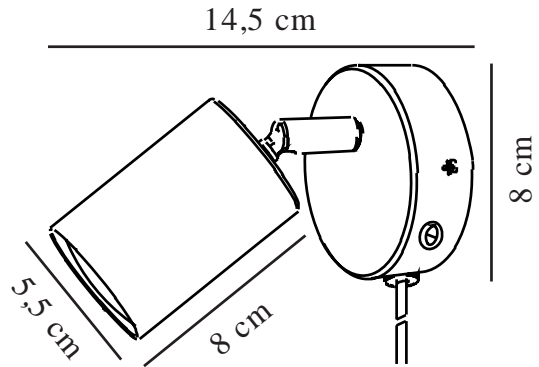

# EXPLORE | VÆGLAMPE | GRØN

2113251023

nordlux®

Spænding (V): 220-240 Volt  
IP-vurdering: IP20  
Maksimal pæreeffekt (W): 7  
Klasse (klasse 1, klasse 2, klasse 3): Klasse 2 (Dobbelt isoleret)  
Pærefatning: GU10  
Placering af afbryder: På vægbeslag  
Parallelforbindelse: False

Farve: Grøn  
Højde (cm): 11.5  
Bredde (cm): 8  
Skærm diameter (cm): 5.5  
Længde (cm): 8  
Vippevinkel (°): 90  
Drejevinkel (°): 350

EAN-nummer: 5704924018831

TUN: 2378765  
Varenummer: 2113251023  
Stk. pr. master-kasse: 6  
Salgskasse, højde (cm): 12  
Salgskasse, bredde (cm): 11  
Salgskasse, dybde (cm): 9  
Salgskasse, volumen (m<sup>3</sup>): 0.0012  
Nettovægt af produkt (kg): 0.252

Primært materiale: Metal  
Sekundært materiale: Plast  
Ledningens farve: Hvid  
Ledningens længde (cm): 150  
Ledningens overflademateriale: Plast  
Kan ledningen udskiftes?: True

• Nordisk stil • Justerbart lampehoved for et retningsbestemt lys

Explore væglampen er en lille og elegant lampe med et enkelt design. Lampen er ideel som sengelampe til børneværelset, teenageværelset, soveværelset eller andre steder, der har brug for et retningsbestemt lys.