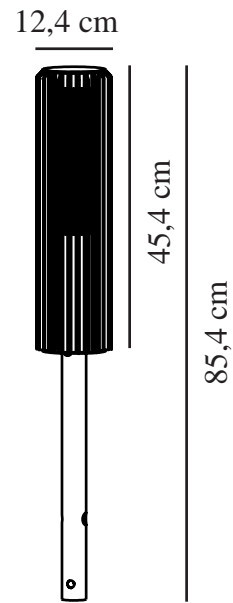

## nordlux®

2118028261

Spænding (V): 220-240 Volt  
IP-vurdering: IP44  
Maksimal pæreeffekt (W): 15  
Klasse (klasse 1, klasse 2, klasse 3): Klasse 1 (Jord)  
Pærefatning: E27  
Parallelforbindelse: True

: IK05  
Højde (cm): 45.4  
Skærm diameter (cm): 12.4  
EAN-nummer: 5704924022074  
TUN: 2389574

Varenummer: 2118028261  
Stk. pr. master-kasse: 3  
Salgskasse, højde (cm): 46.8  
Salgskasse, bredde (cm): 26  
Salgskasse, dybde (cm): 14  
Salgskasse, volumen (m<sup>3</sup>): 0.017  
Nettovægt af produkt (kg): 2.34