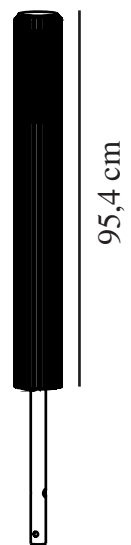

ALUDRA 95 | HAVELAMPE | SEASIDE SORT

2118038203

nordlux®

12,4 cm

95,4 cm

135,4 cm

Spænding (V): 220-240 Volt
IP-vurdering: IP44
Maksimal pæreeffekt (W): 15
Klasse (klasse 1, klasse 2, klasse 3): Klasse 1 (Jord)
Pærefatning: E27
Parallelforbindelse: True

Højde (cm): 95.4
Skærm diameter (cm): 12.4
EAN-nummer: 5704924022081
TUN: 2389575
Varenummer: 2118038203
Stk. pr. master-kasse: 3

Salgskasse, højde (cm): 102
Salgskasse, bredde (cm): 14.1
Salgskasse, dybde (cm): 14.1
Salgskasse, volumen (m³): 0.0203
Nettovægt af produkt (kg): 3.99

Primært materiale: Aluminium
Sekundært materiale: Plast
Egnet til kystnære områder: True
Farve: Seaside sort
: IK05

- Smuk lys- og skyggeeffekt
- Kan parallelforbindes
- Nem at installere med den medfølgende base
- Ekstra holdbart materiale velegnet til kystnære områder (Designed For Seaside)
- 10 års