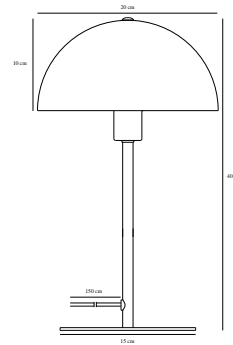

# ELLEN 20 | BORDLAMPE | BØRSTET STÅL

2112305032

nordlux®

Spænding (V): 220-240 Volt  
IP-vurdering: IP20  
Maksimal pæreeffekt (W): 40  
Klasse (klasse 1, klasse 2, klasse 3): Klasse 2 (Dobbelt isoleret)  
Pærefatning: E14  
Placering af afbryder: På ledningen

Farve: Børstet stål  
Højde (cm): 40  
Bredde (cm): 20  
Rørdiameter (cm): 1.15  
Skærm diameter (cm): 20  
Skærmhøjde (cm): 10  
Længde (cm): 20

TUN: 2148727  
Varenummer: 2112305032  
Stk. pr. master-kasse: 3  
Salgskasse, højde (cm): 22.5  
Salgskasse, bredde (cm): 34  
Salgskasse, dybde (cm): 23  
Salgskasse, volumen (m<sup>3</sup>): 0.0176  
Nettovægt af produkt (kg): 1.42

Primært materiale: Metal  
Sekundært materiale: Glas  
Ledningens farve: Sort  
Ledningens længde (cm): 150  
Ledningens overflademateriale: Tekstil  
Kan ledningen udskiftes?: False

EAN-nummer: 5704924005497