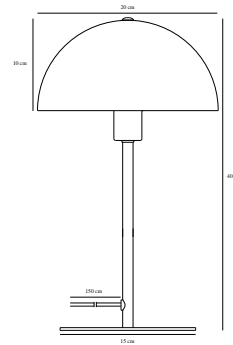

ELLEN 20 | BORDLAMPE | MESSING

2112305035

nordlux®

Spænding (V): 220-240 Volt
IP-vurdering: IP20
Maksimal pæreeffekt (W): 40
Klasse (klasse 1, klasse 2, klasse 3): Klasse 2 (Dobbelt isoleret)
Pærefatning: E14
Placering af afbryder: På ledningen

Farve: Messing
Højde (cm): 40
Bredde (cm): 20
Rørdiameter (cm): 1.15
Skærm diameter (cm): 20
Skærmhøjde (cm): 10
Længde (cm): 20

TUN: 2148728
Varenummer: 2112305035
Stk. pr. master-kasse: 3
Salgskasse, højde (cm): 22.5
Salgskasse, bredde (cm): 34
Salgskasse, dybde (cm): 23
Salgskasse, volumen (m³): 0.0176
Nettovægt af produkt (kg): 1.42

Primært materiale: Metal
Sekundært materiale: Glas
Ledningens farve: Hvid
Ledningens længde (cm): 150
Ledningens overflademateriale: Tekstil
Kan ledningen udskiftes?: False

EAN-nummer: 5704924005503

• Eksklusiv og klassisk stil • Mundblæst glasskærm