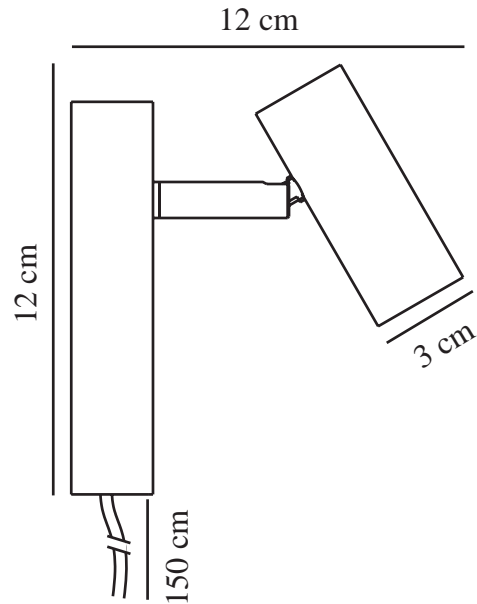

OMARI | VÆGLAMPE | HVID

2112231001

nordlux®

Spænding (V): 230 Volt
IP-vurdering: IP20
Klasse (klasse 1, klasse 2, klasse 3): Klasse 2 (Dobbelt isoleret)
Pærefatning: LED – Ikke-udskiftelig lyskilde
Placering af afbryder: På lampen

Primært materiale: Metal
Ledningens farve: Hvid
Ledningens længde (cm): 150
Ledningens overflademateriale: Plast
Kan ledningen udskiftes?: True

Farve: Hvid

Højde (cm): 12
Bredde (cm): 7
Skærm diameter (cm): 3
Længde (cm): 12
Projektion (cm): 12
Vippevinkel (°): 90
Drejevinkel (°): 320

EAN-nummer: 5704924005428

TUN: 2148700
Varenummer: 2112231001
Stk. pr. master-kasse: 4
Salgskasse, højde (cm): 11.5
Salgskasse, bredde (cm): 13
Salgskasse, dybde (cm): 7.5
Salgskasse, volumen (m³): 0.0011
Nettovægt af produkt (kg): 0.26

Lysstyrke (lumen): 320
Farvetemperatur (K): 2700
Ra-værdi : 80
Levetid (timer): 25000
Strålevinkel (°) : 41
Candela (cd) (kun for retningsbestemt lampe): 550
Energiklasse: F

- Minimalistisk og strømlinet design
- Justerbart lampehoved for retningsbestemt lys
- Lang LED-levetid (25.000 timer)

Omari er en serie af spots med fokus på lette, rene og enkle nordiske linjer. Denne minimalistiske og strømlinede væglampe har en tænd-/sluk-kontakt og dæmper. Sæt den ved siden af din seng, så du får et funktionelt lys, som du nemt kan justere efter dine behov.

Lampen er designet til individuel betjening via touch-knappen på selve lampen og ikke fra en vægkontakt.

www.nordlux.dk

ENERG

Nordlux
2112231001

A
B
C
D
E
F
G

4 kWh/1000h

2019/2015