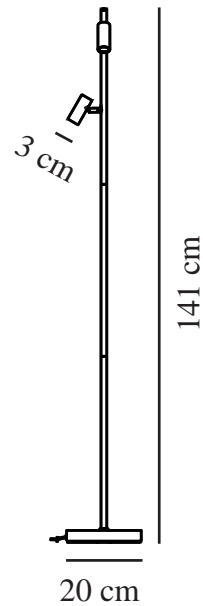

OMARI | GULVLAMPE | HVID

2112254001

nordlux®

Spænding (V): 230 Volt
IP-vurdering: IP20
Klasse (klasse 1, klasse 2, klasse 3): Klasse 3 (Lavvoltage)
Pæreafatning: LED – Ikke-udskiftelig lyskilde
Placering af afbryder: På lampen

Primært materiale: Metal
Ledningens farve: Hvid
Ledningens længde (cm): 150
Ledningens overflademateriale: Plast
Kan ledningen udskiftes?: False

Farve: Hvid

Højde (cm): 141
Bredde (cm): 20
Rørdiameter (cm): 1.55
Skærm diameter (cm): 3
Længde (cm): 20.6
Vippevinkel (°): 90
Drejevinkel (°): 320

EAN-nummer: 5704924005466
TUN: 2148749

Varenummer: 2112254001
Stk. pr. master-kasse: 2
Salgskasse, højde (cm): 53
Salgskasse, bredde (cm): 23
Salgskasse, dybde (cm): 9
Salgskasse, volumen (m³): 0.011
Nettovægt af produkt (kg): 2.57

Lysstyrke (lumen): 320
Farvetemperatur (K): 2700
Ra-værdi : 80
Levetid (timer): 25000
Strålevinkel (°) : 41
Candela (cd) (kun for retningsbestemt lampe): 550
Energiklasse: F
Faktisk effekt (W): 6.4

Nordlux
2112254001