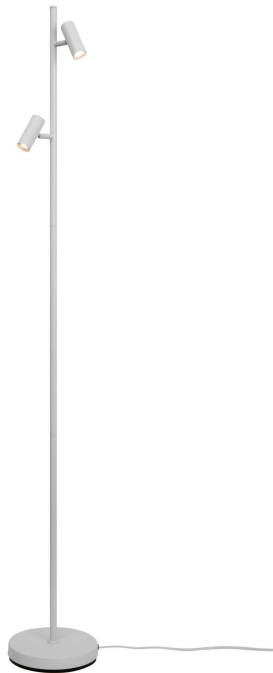

OMARI | GULVLAMPE | HVID

2112254001

nordlux®

Spænding (V): 230 Volt
IP-vurdering: IP20
Klasse (klasse 1, klasse 2, klasse 3): Klasse 3 (Lavvoltage)
Pæreafatning: LED – Ikke-udskiftelig lyskilde
Placering af afbryder: På lampen

Primært materiale: Metal
Ledningens farve: Hvid
Ledningens længde (cm): 150
Ledningens overflademateriale: Plast
Kan ledningen udskiftes?: False

Farve: Hvid

Højde (cm): 141
Bredde (cm): 20
Rørdiameter (cm): 1.55
Skærm diameter (cm): 3
Længde (cm): 20.6
Vippevinkel (°): 90
Drejevinkel (°): 320

Lysstyrke (lumen): 320
Farvetemperatur (K): 2700
Ra-værdi : 80
Levetid (timer): 25000
Strålevinkel (°) : 41
Candela (cd) (kun for retningsbestemt lampe): 550
Energiklasse: F
Faktisk effekt (W): 6.4

Nordlux
2112254001

A
B
C
D
E
F
G

F

4
kWh/1000h

 2019/2015

- Minimalistisk og strømlinet design
- Justerbart lampehoved for retningsbestemt lys
- Lang LED-levetid (25.000 timer)

Omari har lette, rene og enkle nordiske linjer. Denne minimalistiske og strømlinede gulvlampe har en tænd-/sluk-kontakt og dæmper på lampehovedet. Stil den i et hyggeligt hjørne eller ethvert andet sted, hvor du har brug for et funktionelt lys, der let kan justeres til dine behov.