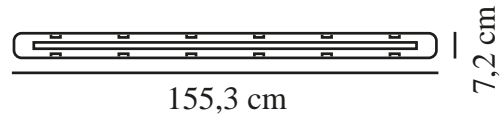

WORKS IP65 1X24 | LYSARMATUR | GRÅ

2111076101

nordlux®

Spænding (V): 220-240 Volt
IP-vurdering: IP65
Maksimal pæreeffekt (W): 24
Klasse (klasse 1, klasse 2, klasse 3): Klasse 1 (Jord)
Pærefatning: G13
Parallelforbindelse: True

: IK06

Højde (cm): 7.3
Bredde (cm): 7.2
Længde (cm): 155.3

EAN-nummer: 5704924008504
TUN: 2335043
Varenummer: 2111076101

Primært materiale: Plast
Sekundært materiale: Metal
Egnet til kystnære områder: False
Farve: Grå

Stk. pr. master-kasse: 6
Salgskasse, højde (cm): 7.5
Salgskasse, bredde (cm): 155.5
Salgskasse, dybde (cm): 7.4
Salgskasse, volumen (m³): 0.0086
Nettovægt af produkt (kg): 1.44

Lysstyrke (lumen): 2112
Farvetemperatur (K): 4000
Ra-værdi : 80
Levetid (timer): 25000
Strålevinkel (°) : 120
Energiklasse: F
Faktisk effekt (W): 24