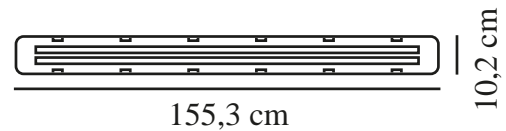

WORKS IP65 2X24 | LYSARMATUR | GRÅ

2111086101

nordlux®

Spænding (V): 220-240 Volt
IP-vurdering: IP65
Maksimal pæreeffekt (W): 24
Klasse (klasse 1, klasse 2, klasse 3): Klasse 1 (Jord)
Pærefatning: G13
Parallelforbindelse: True

: IK06
Højde (cm): 7.3
Bredde (cm): 10.2
Længde (cm): 155.3

EAN-nummer: 5704924008511
TUN: 2335046
Varenummer: 2111086101

Primært materiale: Plast
Sekundært materiale: Metal
Egnet til kystnære områder: False
Farve: Grå

Stk. pr. master-kasse: 6
Salgskasse, højde (cm): 7.5
Salgskasse, bredde (cm): 155.5
Salgskasse, dybde (cm): 10.2
Salgskasse, volumen (m³): 0.0119
Nettovægt af produkt (kg): 1.895

Lysstyrke (lumen): 4220
Farvetemperatur (K): 4000
Ra-værdi : 80
Levetid (timer): 25000
Strålevinkel (°) : 120
Energiklasse: F
Faktisk effekt (W): 48