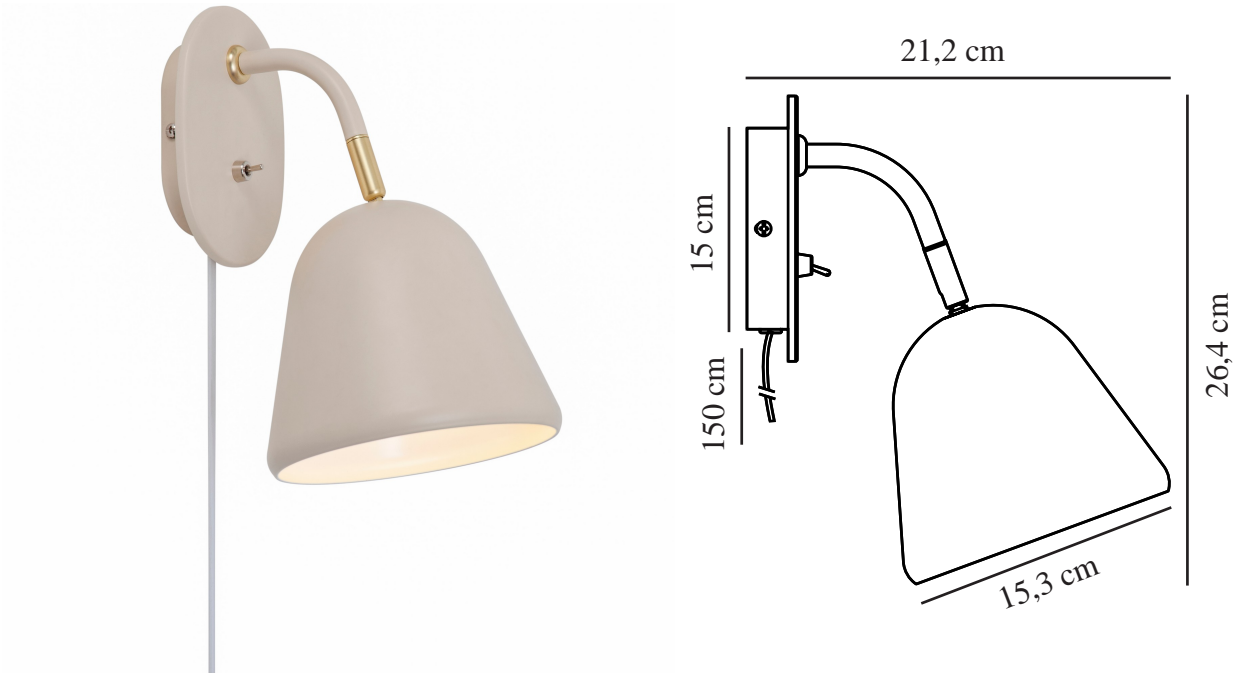

# FLEUR 15 | VÆGLAMPE | BEIGE

2112101001

nordlux®

Spænding (V): 230 Volt  
IP-vurdering: IP20  
Maksimal pæreeffekt (W): 15  
Klasse (klasse 1, klasse 2, klasse 3): Klasse 2 (Dobbelt isoleret)  
Pærefatning: E14  
Placering af afbryder: På lampen

Primært materiale: Metal  
Ledningens farve: Hvid  
Ledningens længde (cm): 150  
Ledningens overflademateriale: Plast  
Kan ledningen udskiftes?: True

Farve: Beige  
Højde (cm): 26.4  
Bredde (cm): 15.3  
Rørdiameter (cm): 1.25  
Skærm diameter (cm): 15.3  
Længde (cm): 21.2  
Projektion (cm): 21.2  
Vippevinkel (°): 35  
Drejevinkel (°): 320  
EAN-nummer: 5704924005282  
TUN: 2148699

Varenummer: 2112101001  
Stk. pr. master-kasse: 3  
Salgskasse, højde (cm): 26.5  
Salgskasse, bredde (cm): 20  
Salgskasse, dybde (cm): 16.5  
Salgskasse, volumen (m<sup>3</sup>): 0.0087  
Nettovægt af produkt (kg): 0.56

- Vintage-design • Elegante messingdetaljer
- Tænd/sluk-vippekontakt • Justerbart lampehoved for retningsbestemt lys

Fleur er inspireret af tidligere tider, vintagedesign og bløde linjer. Den beige pudderfarvede væglampe er dekoreret med smukke detaljer i messing. Du kan let justere lampehovedet, så du får et behageligt retningsbestemt lys. Lyset tændes og slukkes på retro-vippekontakten.