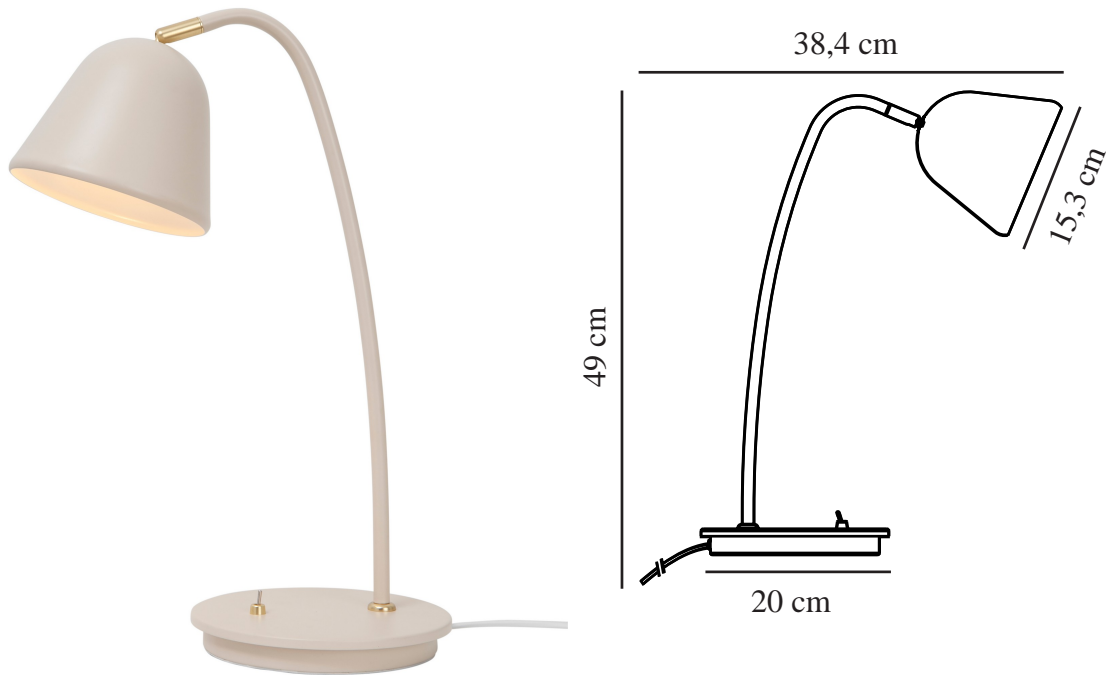

FLEUR 15 | BORDLAMPE | BEIGE

2112115001

nordlux®

Spænding (V): 230 Volt
IP-vurdering: IP20
Maksimal pæreeffekt (W): 15
Klasse (klasse 1, klasse 2, klasse 3): Klasse 2 (Dobbelt isoleret)
Pærefatning: E14
Placering af afbryder: På lampen

Primært materiale: Metal
Ledningens farve: Hvid
Ledningens længde (cm): 150
Ledningens overflademateriale: Plast
Kan ledningen udskiftes?: False

Farve: Beige
Højde (cm): 49
Bredde (cm): 20
Rørdiameter (cm): 1.25
Skærm diameter (cm): 15.3
Længde (cm): 38.4
Vippevinkel (°): 90
Drejevinkel (°): 320

EAN-nummer: 5704924005299
TUN: 2148722

Varenummer: 2112115001
Stk. pr. master-kasse: 3
Salgskasse, højde (cm): 50.5
Salgskasse, bredde (cm): 22
Salgskasse, dybde (cm): 29.5
Salgskasse, volumen (m³): 0.0328
Nettovægt af produkt (kg): 1.62

- Vintage-design • Elegante messingdetaljer
- Tænd/sluk-vippekontakt • Justerbart lampehoved for retningsbestemt lys

Fleur er inspireret af tidligere tider, vintagedesign og bløde linjer. Den beige pudderfarvede bordlampe er dekoreret med smukke detaljer i messing. Du kan let justere lampehovedet, så du får et behageligt retningsbestemt lys. Lyset tændes og slukkes på retro-vippekontakten.