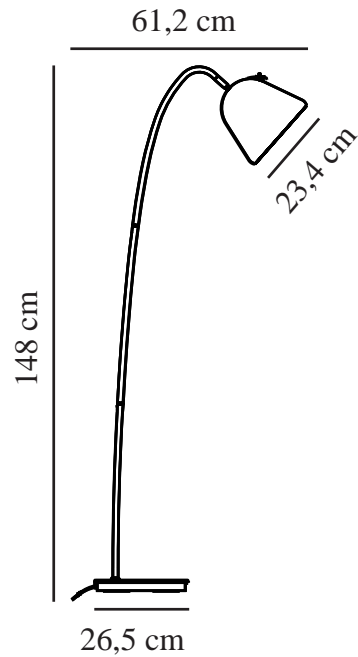

FLEUR 24 | GULVLAMPE | BEIGE

2112124001

nordlux®

Spænding (V): 230 Volt
IP-vurdering: IP20
Maksimal pæreeffekt (W): 15
Klasse (klasse 1, klasse 2, klasse 3): Klasse 2 (Dobbelt isoleret)
Pærefatning: E27
Placering af afbryder: På lampen

Primært materiale: Metal
Ledningens farve: Hvid
Ledningens længde (cm): 150
Ledningens overflademateriale: Plast
Kan ledningen udskiftes?: False

Farve: Beige
Højde (cm): 148
Bredde (cm): 26.5
Rørdiameter (cm): 1.6
Skærm diameter (cm): 23.4
Længde (cm): 61.2
Vippevinkel (°): 64
Drejevinkel (°): 320

EAN-nummer: 5704924005305
TUN: 2148748

Varenummer: 2112124001
Stk. pr. master-kasse: 2
Salgskasse, højde (cm): 59.5
Salgskasse, bredde (cm): 33
Salgskasse, dybde (cm): 27
Salgskasse, volumen (m³): 0.053
Nettovægt af produkt (kg): 5.41

- Vintage-design • Elegante messingdetaljer
- Tænd/sluk-vippekontakt • Justerbart lampehoved for retningsbestemt lys

Fleur er inspireret af tidligere tider, vintagedesign og bløde linjer. Den beige pudderfarvede gulvlampe er dekoreret med smukke detaljer i messing. Du kan let justere lampehovedet, så du får et behageligt retningsbestemt lys. Lyset tændes og slukkes på retro-vippekontakten.