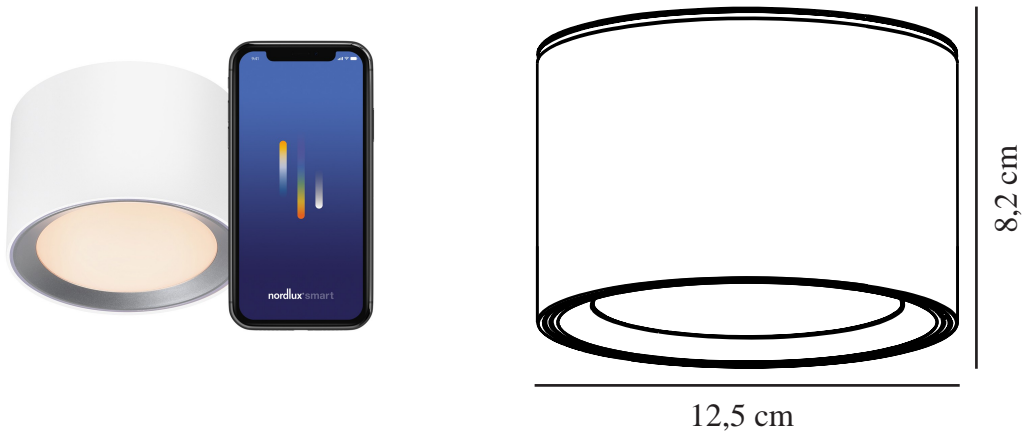

LANDON SMART | LOFTLAMPE | HVID

2110840101

nordlux®

Spænding (V): 220-240 Volt
IP-vurdering: IP44
Klasse (klasse 1, klasse 2, klasse 3): Klasse 2 (Dobbelt isoleret)
Pærefatning: LED – Ikke-udskiftelig lyskilde
Parallelforbindelse: True

Primært materiale: Metal
Sekundært materiale: Plast

Farve: Hvid
Højde (cm): 8.2
Projektion (cm): 8.5

EAN-nummer: 5704924007453
TUN: 2160550
Varenummer: 2110840101

Stk. pr. master-kasse: 3
Salgskasse, højde (cm): 11.25
Salgskasse, bredde (cm): 13
Salgskasse, dybde (cm): 13
Salgskasse, volumen (m³): 0.0019
Nettovægt af produkt (kg): 0.505

Lysstyrke (lumen): 700
Farvetemperatur (K): 2700-6500
Ra-værdi : 80
Levetid (timer): 25000
Strålevinkel (°) : 110
Candela (cd) (kun for retningsbestemt lampe): 0
Energiklasse: F
Faktisk effekt (W): 8

- Tænd, sluk og dæmp ved hjælp af Nordlux Smart-appen • Koldt til varmt hvidt lys (2700-6500 kelvin) • Velegnet til badeværelse (IP44)
- Indbygget hukommelsesfunktion • Nem, skrueløs tilslutning • Lang LED-levetid (25.000)

Landon er en serie af overflademonterede Smart-downlights, hvor du kan tænde, slukke samt dæmpe lyset i den indre og ydre lysring gennem Nordlux Smart-appen. Du kan også indstille lyset fra kold til varm hvidt alt efter dine behov. Den høje IP-beskyttelse (IP44) gør dette downlight velegnet til f.eks. badeværelset.