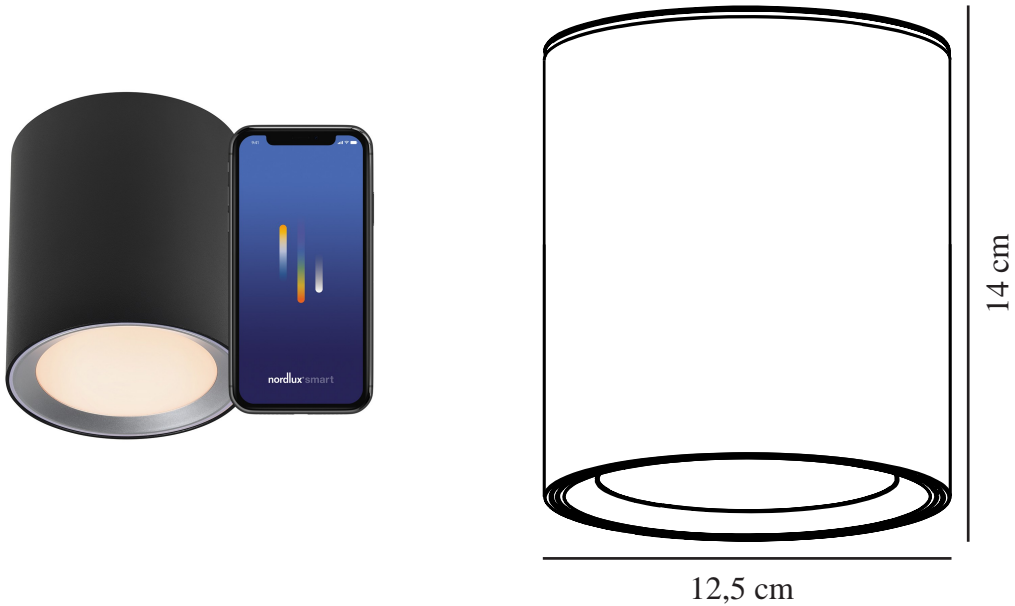

# LANDON SMART LONG | LOFTLAMPE | SORT

2110850103

nordlux®

Spænding (V): 220-240 Volt  
IP-vurdering: IP44  
Klasse (klasse 1, klasse 2, klasse 3): Klasse 2 (Dobbelt isoleret)  
Pærefatning: LED – Ikke-udskiftelig lyskilde  
Parallelforbindelse: True

Primært materiale: Metal  
Sekundært materiale: Plast

Farve: Sort  
Højde (cm): 14  
Projektion (cm): 14

EAN-nummer: 5704924007484  
TUN: 2160553  
Varenummer: 2110850103

Stk. pr. master-kasse: 3  
Salgskasse, højde (cm): 17.25  
Salgskasse, bredde (cm): 13  
Salgskasse, dybde (cm): 13  
Salgskasse, volumen (m<sup>3</sup>): 0.0029  
Nettovægt af produkt (kg): 0.66

Lysstyrke (lumen): 700  
Farvetemperatur (K): 2700-6500  
Ra-værdi : 80  
Levetid (timer): 25000  
Strålevinkel (°) : 110  
Candela (cd) (kun for retningsbestemt lampe): 0  
Energiklasse: F  
Faktisk effekt (W): 8