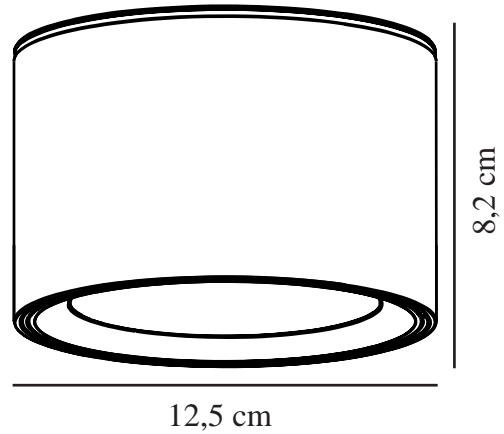

LANDON 8 | BADEVÆRELSESLAMPE | SORT

2110660103

nordlux®

Spænding (V): 230 Volt
IP-vurdering: IP44
Klasse (klasse 1, klasse 2, klasse 3): Klasse 2 (Dobbelt isoleret)
Pærefatning: LED – Ikke-udskiftelig lyskilde
Parallelforbindelse: True

Primært materiale: Metal
Sekundært materiale: Plast

Farve: Sort
: IK03
Højde (cm): 8.2

EAN-nummer: 5704924007316
TUN: 2160536

Varenummer: 2110660103
Stk. pr. master-kasse: 3
Salgskasse, højde (cm): 11.25
Salgskasse, bredde (cm): 13
Salgskasse, dybde (cm): 13
Salgskasse, volumen (m³): 0.0019
Nettovægt af produkt (kg): 0.504