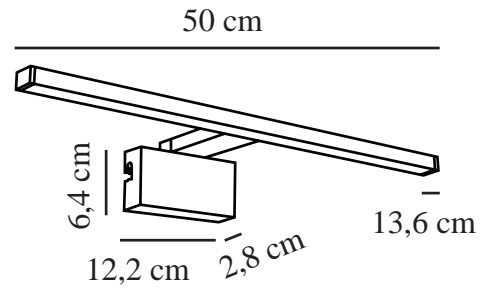

MARLEE 50 3000K | VÆGLAMPE | SORT

2110701003

nordlux®