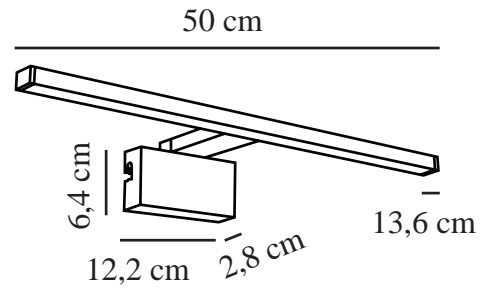

MARLEE 50 3000K | VÆGLAMPE | HVID

2110701001

nordlux®