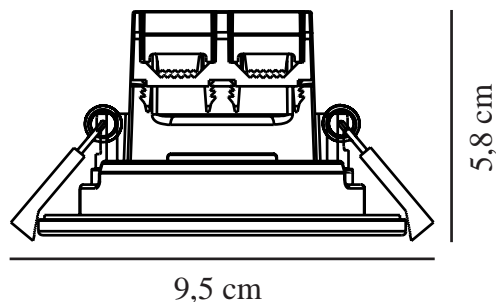

ALEC 1-KIT | INDBYGNINGSSPOT | HVID

2110350101

nordlux®