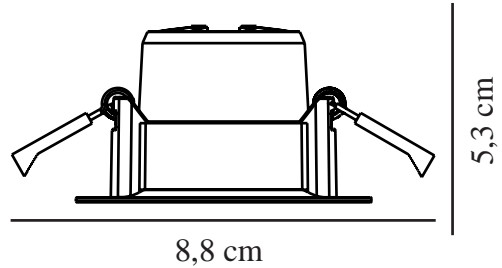

STAKE | INDBYGNINGSSPOT | HVID

2110360101

nordlux®