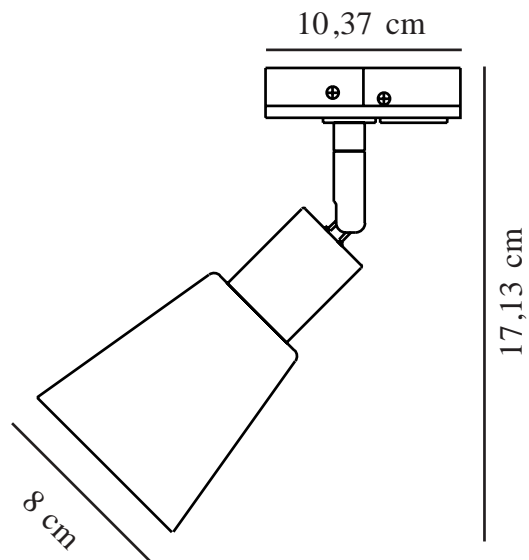

# KONIEKEL LINK SPOT | SKINNESYSTEM | HVID

2110629901

nordlux®

Spænding (V): 230 Volt  
IP-vurdering: IP20  
Maksimal pæreeffekt (W): 35  
Klasse (klasse 1, klasse 2, klasse 3): Klasse 1 (Jord)  
Pærefatning: GU10

Skærm diameter (cm): 6  
Vippevinkel (°): 90  
Drejevinkel (°): 350  
EAN-nummer: 5704924007248  
TUN: 2160529

Varenummer: 2110629901  
Stk. pr. master-kasse: 3  
Salgskasse, højde (cm): 14  
Salgskasse, bredde (cm): 10  
Salgskasse, dybde (cm): 10  
Salgskasse, volumen (m<sup>3</sup>): 0.0014  
Nettovægt af produkt (kg): 0.231

Primært materiale: Metal  
Sekundært materiale: Plast  
Farve: Hvid

• Passer til Nordlux Link-systemet • Inklusive to skærme (metal og glas)

Koniekel-serien har et klassisk kegleformet design, der passer perfekt ind i de fleste indretninger og ikke fylder mere end højst nødvendigt. Giver et behageligt, retningsbestemt lys, der er perfekt i gangen eller over køkkenbordet, hvor du har brug for et funktionelt og praktisk lys. To udskiftelige skærme medfølger – én i glas og én i metal alt efter hvilket designtryk, du ønsker at skabe.