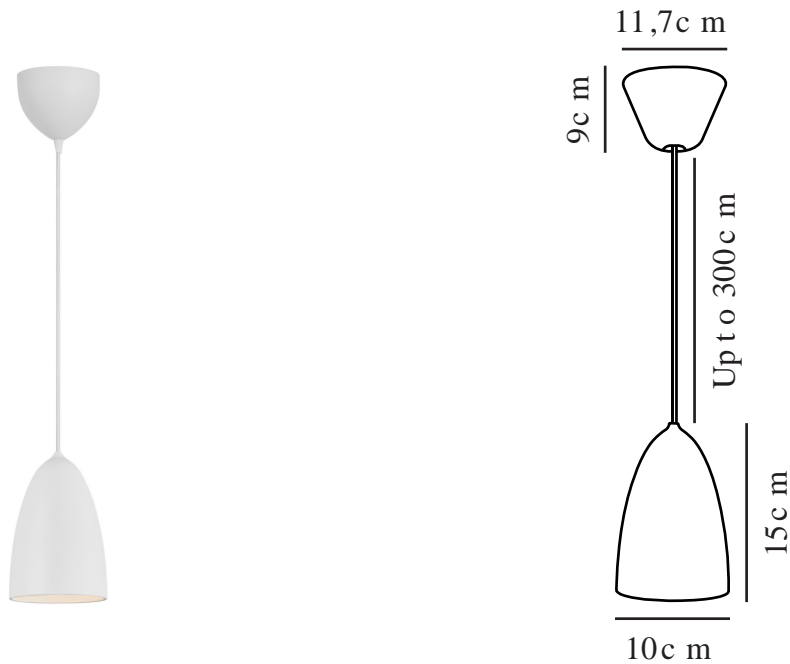

NEXUS 2.0 SMALL | PENDEL | HVID/TELEGRÅ

2020563001

Spænding (V): 220-240 Volt
IP-vurdering: IP20
Maksimal pæreeffekt (W): 6
Klasse (klasse 1, klasse 2, klasse 3): Klasse 2 (Dobbelt isoleret)
Pærefatning: GU10
Parallelforbindelse: False

Farve: Hvid/telegrå
Højde (cm): 15
Bredde (cm): 10
Skærmdiameter (cm): 10
Skærmhøjde (cm): 15.3
Længde (cm): 10

Stk. pr. master-kasse: 3
Salgskasse, højde (cm): 22.5
Salgskasse, bredde (cm): 14.5
Salgskasse, dybde (cm): 14.5
Salgskasse, volumen (m³): 0.0047
Nettovægt af produkt (kg): 0.533

Primært materiale: Metal
Sekundært materiale: Plast
Ledningens farve: Hvid
Ledningens længde (cm): 300
Ledningens overflademateriale:
Tekstil
Kan ledningen udskiftes?: False

EAN-nummer: 5704924002328
Varenummer: 2020563001