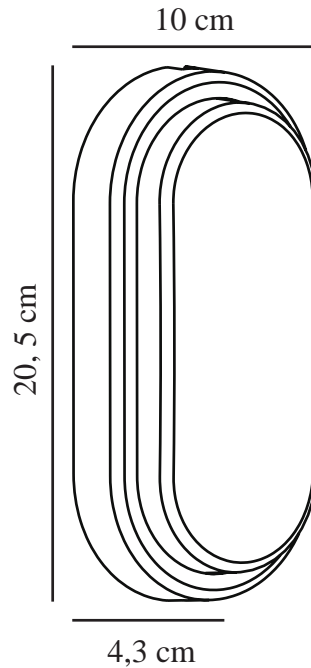

CUBA OUTDOOR ENERGY OVAL | VÆGLAMPE |

nordlux®

SORT

2019181003

Spænding (V): 220-240 Volt
IP-vurdering: IP54
Klasse (klasse 1, klasse 2, klasse 3): Klasse 2 (Dobbelt isoleret)
Pærefatning: LED – Ikke-udskiftelig lyskilde
Parallelforbindelse: False

Primært materiale: Plast
Sekundært materiale: Aluminium
Glasfarve: Opal hvid
Egnet til kystnære områder: False

Farve: Sort
: IK08
Højde (cm): 10
Bredde (cm): 20.5
Længde (cm): 20.5
Projektion (cm): 4.3

Lysstyrke (lumen): 730
Farvetemperatur (K): 3000
Ra-værdi : 80
Levetid (timer): 30000
Strålevinkel (°) : 120
Energiklasse: E
Faktisk effekt (W): 6.5

- Høj lysværdi (700 lumen) • Designet til både væg- og loftsmontage
- Lang LED-levetid (30.000 timer)

Cuba er designet med et fastgjort LED-modul, hvilket giver et spinkelt og minimalistisk design og høj funktionalitet, der er ideelt til montering på både loft og væg. Den ovale lampe udsender et smukt og funktionelt lys og har endda en høj grad af beskyttelse, IP54, hvilket gør den ideel til udendørs brug. Da Cuba er velegnet til fugtige områder, kan den desuden monteres i badeværelset eller kælderen.