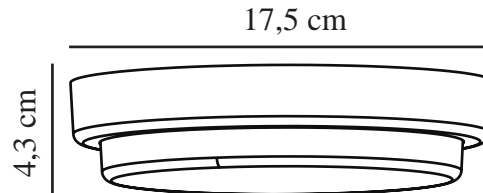

CUBA OUTDOOR ENERGY ROUND | VÆGLAMPE | nordlux®

SORT

2019161003

Spænding (V): 220-240 Volt
IP-vurdering: IP54
Klasse (klasse 1, klasse 2, klasse 3): Klasse 2 (Dobbelt isoleret)
Pærefatning: LED – Ikke-udskiftelig lyskilde
Parallelforbindelse: False

Primært materiale: Plast
Sekundært materiale: Aluminium
Glasfarve: Opal hvid
Egnet til kystnære områder: False

Farve: Sort
: IK08

Bredde (cm): 17.5
Skærm diameter (cm): 16.3
Projektion (cm): 4.3

EAN-nummer: 5704924004711
TUN: 2140597
Varenummer: 2019161003

Stk. pr. master-kasse: 3
Salgskasse, højde (cm): 18
Salgskasse, bredde (cm): 5.1
Salgskasse, dybde (cm): 18
Salgskasse, volumen (m³): 0.0017
Nettovægt af produkt (kg): 0.28

Lysstyrke (lumen): 700
Farvetemperatur (K): 3000
Ra-værdi : 80
Levetid (timer): 30000
Strålevinkel (°) : 120
Energiklasse: F
Faktisk effekt (W): 6.5

- Høj lysværdi (700 lumen) • Designet til både væg- og loftsmontage
- Lang LED-levetid (30.000 timer)

Cuba er designet med et fastgjort LED-modul, hvilket giver et spinkelt og minimalistisk design og høj funktionalitet, der er ideelt til montage på både loft og væg. Den runde lampe udsender et smukt og funktionelt lys og har endda en høj grad af beskyttelse, IP54, hvilket gør den ideel til udendørs brug. Da Cuba er velegnet til fugtige områder, kan den desuden monteres i badeværelset eller kælderen.