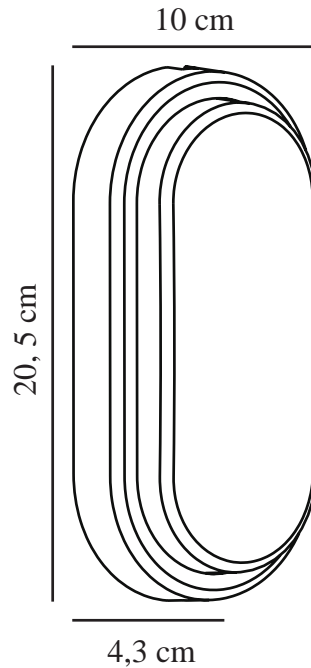

CUBA OUTDOOR ENERGY OVAL | VÆGLAMPE |

nordlux[®]

HVID

2019181001

Spænding (V): 220-240 Volt
IP-vurdering: IP54
Klasse (klasse 1, klasse 2, klasse 3): Klasse 2 (Dobbelt isoleret)
Pærefatning: LED – Ikke-udskiftelig lyskilde
Parallelforbindelse: False

Primært materiale: Plast
Sekundært materiale: Aluminium
Glasfarve: Opal hvid
Egnet til kystnære områder: False

Farve: Hvid
: IK08
Højde (cm): 10
Bredde (cm): 20.5
Længde (cm): 20.5
Projektion (cm): 4.3

Lysstyrke (lumen): 730
Farvetemperatur (K): 3000
Ra-værdi : 80
Levetid (timer): 30000
Strålevinkel (°) : 120
Energiklasse: E
Faktisk effekt (W): 6.5

- Høj lysværdi (700 lumen) • Designet til både væg- og loftsmontage
- Lang LED-levetid (30.000 timer)