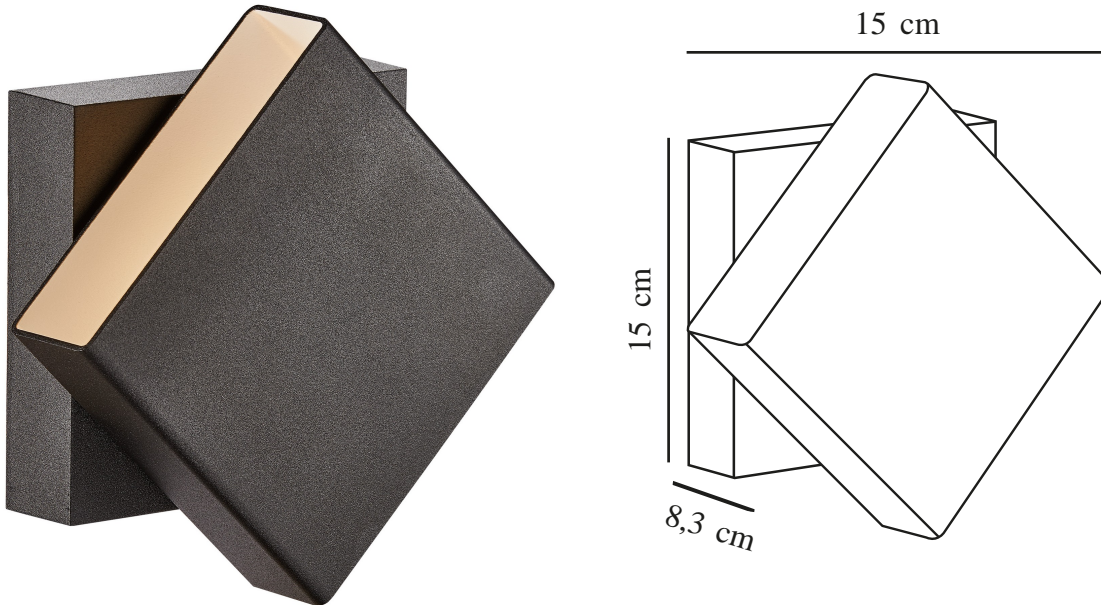

TURN | VÆGLAMPE | SORT

2019061003

nordlux®

Spænding (V): 230 Volt
IP-vurdering: IP54
Klasse (klasse 1, klasse 2, klasse 3): Klasse 1 (Jord)
Pærefatning: LED – Ikke-udskiftelig lyskilde
: True
Parallelforbindelse: True

Primært materiale: Aluminium
Egnet til kystnære områder: False

Farve: Sort
Højde (cm): 15
Bredde (cm): 15
Projektion (cm): 8.3

EAN-nummer: 5704924000638
TUN: 2085848

Varenummer: 2019061003
Stk. pr. master-kasse: 3
Salgskasse, højde (cm): 16
Salgskasse, bredde (cm): 15.5
Salgskasse, dybde (cm): 8.8
Salgskasse, volumen (m³): 0.0022
Nettovægt af produkt (kg): 1.05

Lysstyrke (lumen): 800
Farvetemperatur (K): 2700
Ra-værdi : 80
Levetid (timer): 30000
Strålevinkel (°) : 120
Energiklasse: F
Faktisk effekt (W): 13.8

- Vendbar skærm (360°) • Indbygget parallelforbindelse • Dæmpbar via vægdæmper
- Designet til brug både udendørs og på badeværelset • Lang LED-levetid (30.000 timer)

Nordlux
2019061003

A
B
C
D
E
F
G

F

13
kWh/1000h

2019/2015

Forestil dig en lampe som kan drejes frit efter installation, så lys og skygge skaber smukke effekter og gør lampen til et lysende kunstværk på væggen. Det er nøjagtig, hvad designer Henrik Bønnelycke har skabt. Turn er både legesyg og skulpturel, da den magnetiske skærm kan drejes 360°, så du kan oplyse præcis, det du ønsker. Lampen emmer af nordisk minimalisme, hvor moderne design og funktionalitet kombineres på flotteste vis. Lampen er modstandsdygtig overfor fugt, og er således anvendelig både udendørs og indendørs på badeværelset.

Turn er fremstillet af sortlakeret aluminium. Lyset kan dæmpes og ydermere kan lampen parallelforbindes til flere lamper, hvilket gør Turn utrolig praktisk.

www.nordlux.dk