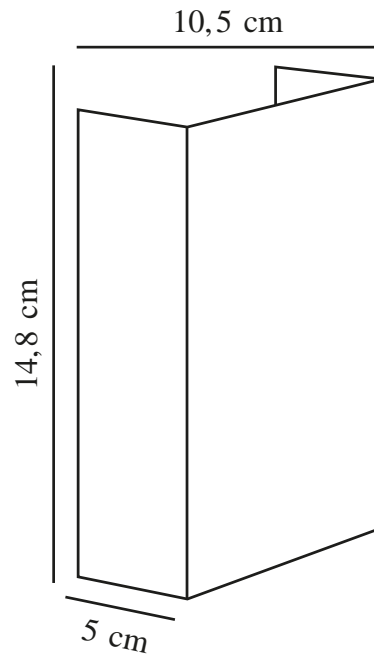

FOLD 10 | VÆGLAMPE | CORTEN

2019041038

nordlux®

Spænding (V): 220-240 Volt
IP-vurdering: IP54
Klasse (klasse 1, klasse 2, klasse 3): Klasse 1 (Jord)
Pærefatning: LED – Ikke-udskiftelig lyskilde
Parallelforbindelse: True

: IK05

Højde (cm): 14.9
Bredde (cm): 10.6
Projektion (cm): 4.5

EAN-nummer: 5704924001970
TUN: 2108857
Varenummer: 2019041038

Primært materiale: Corten
Sekundært materiale: Plast
Glasfarve: Klar
Egnet til kystnære områder: True
Farve: Corten

Stk. pr. master-kasse: 3
Salgskasse, højde (cm): 16
Salgskasse, bredde (cm): 6
Salgskasse, dybde (cm): 11.5
Salgskasse, volumen (m³): 0.0011
Nettovægt af produkt (kg): 0.9

Lysstyrke (lumen): 225
Farvetemperatur (K): 3000
Ra-værdi : 80
Levetid (timer): 30000
Strålevinkel (°) : 120
Energiklasse: F
Faktisk effekt (W): 7.5

Denne lampe er en kun 10 cm bred miniatureudgave af vores traditionelle Fold lampe, som giver nye anvendelsesmuligheder. Brug Fold i corten som orienteringslys nederst på muren eller som et smukt lysende kunstværk på badeværelset eller i entréen.