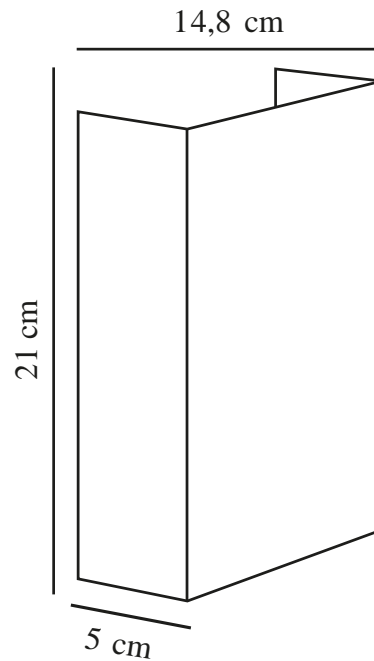

FOLD 15 | VÆGLAMPE | MESSING

2019051035

nordlux®

Spænding (V): 220-240 Volt
IP-vurdering: IP54
Klasse (klasse 1, klasse 2, klasse 3): Klasse 1 (Jord)
Pærefatning: LED – Ikke-udskiftelig lyskilde
Parallelforbindelse: True

: IK05

Højde (cm): 21
Bredde (cm): 15
Projektion (cm): 4.5

EAN-nummer: 5704924000614
TUN: 2085846
Varenummer: 2019051035

Primært materiale: Messing
Sekundært materiale: Plast
Glasfarve: Klar
Egnet til kystnære områder: True
Farve: Messing

Stk. pr. master-kasse: 3
Salgskasse, højde (cm): 22
Salgskasse, bredde (cm): 6
Salgskasse, dybde (cm): 16
Salgskasse, volumen (m³): 0.0021
Nettovægt af produkt (kg): 1.24

Lysstyrke (lumen): 225
Farvetemperatur (K): 3000
Ra-værdi : 80
Levetid (timer): 30000
Strålevinkel (°) : 120
Energiklasse: F
Faktisk effekt (W): 10

- Inklusive fire lyseffekter • Indbygget parallelforbindelse • Designet til brug både udendørs og på badeværelset
- Ekstra holdbart materiale velegnet til kystnære områder (Designed For Seaside) • 15 års

"Fold et ark papir, sæt en pære bagved – og du har en lampe." Selvom det ikke er helt så enkelt, skal det, ifølge designer Henrik Bønnelycke, helst se netop så enkelt ud. Formmæssigt står Fold lysende klar, hvor de få udvalgte detaljer og nyeste LED teknologi er i fokus. Den magnetiske skærm gør installationen enkel og designet stilrent uden synlige skruer. Lyset strømmer både op og ned, hvor de fire medfølgende lysmønstre ændrer lysbilledet efter ønske og personlig stil, og er ydermere et element til at dæmpe lyset efter behov.

Designet er både dekorativt og skulpturelt, hvilket gør Fold væglampe i messing velegnet både inden- og udendørs.

www.nordlux.dk

Dette produkt er en del af vores "Designed For Seaside"-sortiment, der er fremstillet af ekstra holdbare materialer for at modstå selv de hårdeste kystnære vejrforhold.

Nordlux
2019051035

A
B
C
D
E
F
G

11
kWh/1000h

2019/2015