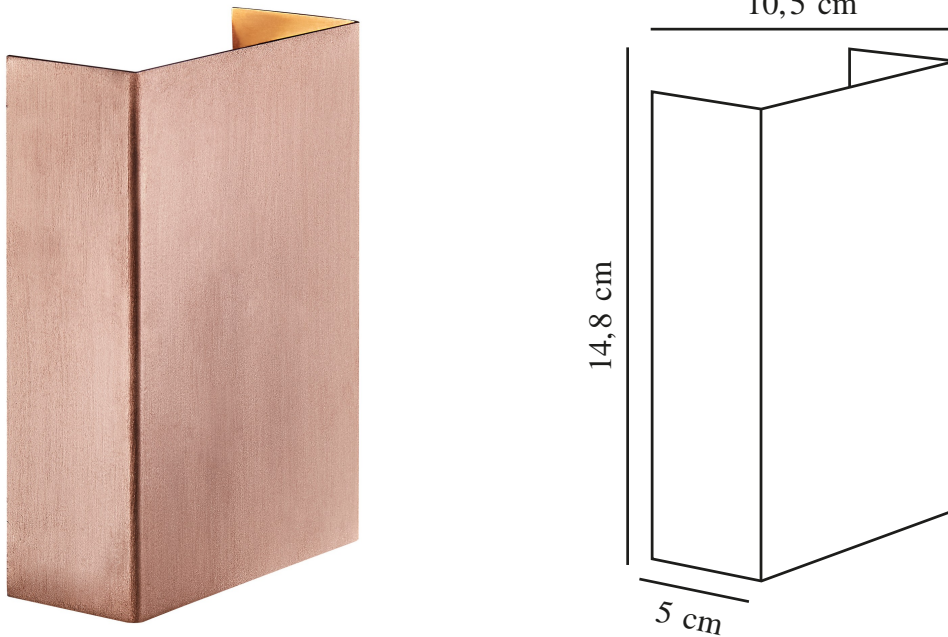

FOLD 10 | VÆGLAMPE | KOBBER

2019041030

nordlux®

Spænding (V): 220-240 Volt
IP-vurdering: IP54
Klasse (klasse 1, klasse 2, klasse 3): Klasse 1 (Jord)
Pærefatning: LED – Ikke-udskiftelig lyskilde
Parallelforbindelse: True

: IK05

Højde (cm): 14.9
Bredde (cm): 10.6
Projektion (cm): 4.5

EAN-nummer: 5704924000546
TUN: 2085839
Varenummer: 2019041030

Primært materiale: Kobber
Sekundært materiale: Plast
Glasfarve: Klar
Egnet til kystnære områder: True
Farve: Kobber

Stk. pr. master-kasse: 3
Salgskasse, højde (cm): 16
Salgskasse, bredde (cm): 6
Salgskasse, dybde (cm): 11.5
Salgskasse, volumen (m³): 0.0011
Nettovægt af produkt (kg): 0.74

Lysstyrke (lumen): 225
Farvetemperatur (K): 3000
Ra-værdi : 80
Levetid (timer): 25000
Strålevinkel (°) : 120
Energiklasse: F
Faktisk effekt (W): 10

- Inklusive fire lyseffekter • Indbygget parallelforbindelse • Designet til brug både udendørs og på badeværelset
- Ekstra holdbart materiale velegnet til kystnære områder (Designed For Seaside) • 15 års

"Fold et ark papir, sæt en pære bagved – og du har en lampe." Selvom det ikke er helt så enkelt, skal det, ifølge designer Henrik Bønnelycke, helst se netop så enkelt ud. Formmæssigt står Fold lysende klar, hvor de få udvalgte detaljer og nyeste LED teknologi er i fokus. Den magnetiske skærm gør installationen enkel og designet stilrent uden synlige skruer. Lyset strømmer både op og ned, hvor de fire medfølgende lysmønstre ændrer lysbilledet efter ønske og personlig stil, og er ydermere et element til at dæmpe lyset efter behov.

Denne lampe er en kun 10 cm bred miniatureudgave af vores traditionelle Fold lampe, som giver nye anvendelsesmuligheder. Brug Fold i kobber som orienteringslys nederst på muren eller som et smukt lysende kunstværk på badeværelset eller i entréen.

Dette produkt er en del af vores "Designed For Seaside"-sortiment, der er fremstillet af ekstra holdbare materialer for at modstå

ENERG

Nordlux
2019041030

A
B
C
D
E
F
G

9
kWh/1000h

2019/2015