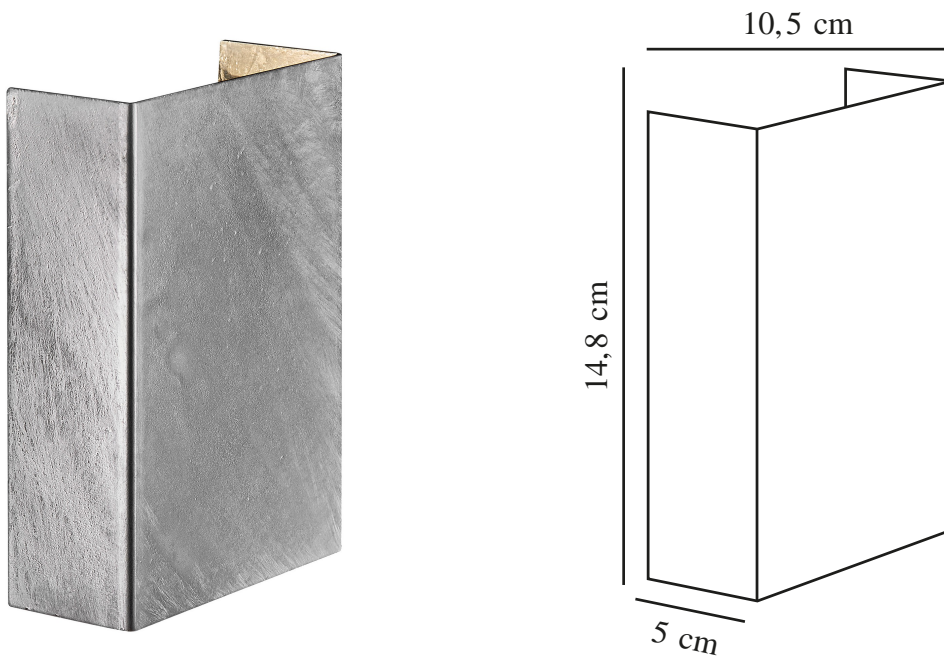

# FOLD 10 | VÆGLAMPE | GALVANISERET STÅL

2019041031

nordlux®

Spænding (V): 220-240 Volt  
IP-vurdering: IP54  
Klasse (klasse 1, klasse 2, klasse 3): Klasse 1 (Jord)  
Pærefatning: LED – Ikke-udskiftelig lyskilde  
Parallelforbindelse: True

Primært materiale: Galvaniseret stål  
Sekundært materiale: Plast  
Glasfarve: Klar  
Egnet til kystnære områder: True

Farve: Galvaniseret stål  
: IK05

Højde (cm): 14.9  
Bredde (cm): 10.6  
Projektion (cm): 4.5

EAN-nummer: 5704924000553  
TUN: 2085840

Varenummer: 2019041031  
Stk. pr. master-kasse: 3  
Salgskasse, højde (cm): 16  
Salgskasse, bredde (cm): 6  
Salgskasse, dybde (cm): 11.5  
Salgskasse, volumen (m³) : 0.0011  
Nettovægt af produkt (kg): 0.86

Denne lampe er en kun 10 cm bred miniatureudgave af vores traditionelle Fold lampe, som giver nye anvendelsesmuligheder. Brug Fold i galvaniseret stål som orienteringslys nederst på muren eller som et smukt lysende kunstværk på badeværelset eller i entréen.