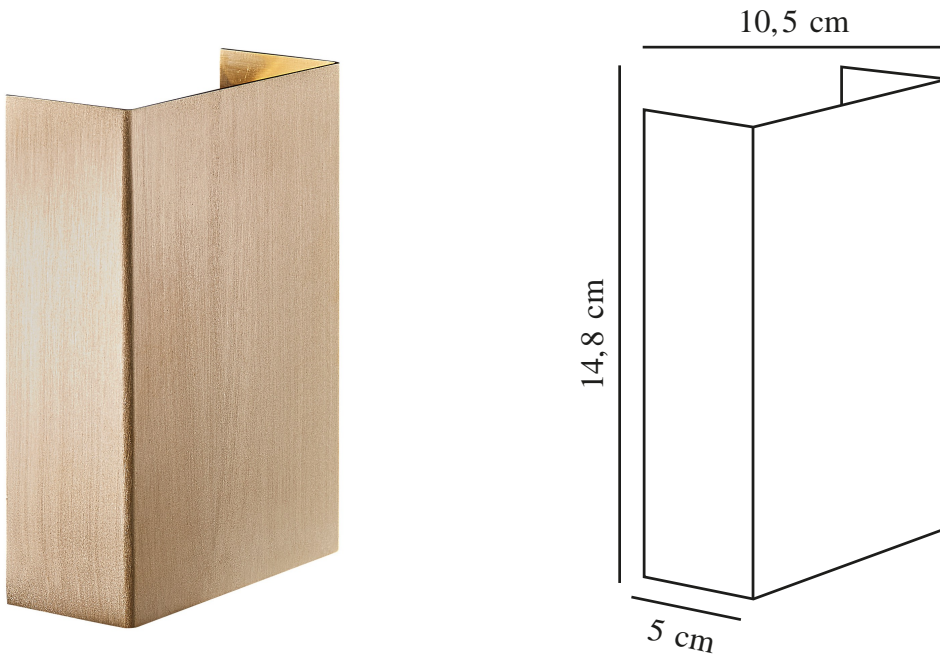

FOLD 10 | VÆGLAMPE | MESSING

2019041035

nordlux®

Spænding (V): 220-240 Volt
IP-vurdering: IP54
Klasse (klasse 1, klasse 2, klasse 3): Klasse 1 (Jord)
Pærefatning: LED – Ikke-udskiftelig lyskilde
Parallelforbindelse: True

: IK05

Højde (cm): 14.9
Bredde (cm): 10.6
Projektion (cm): 4.5

EAN-nummer: 5704924000560
TUN: 2085841
Varenummer: 2019041035

Primært materiale: Messing
Sekundært materiale: Plast
Glasfarve: Klar
Egnet til kystnære områder: True
Farve: Messing

Stk. pr. master-kasse: 3
Salgskasse, højde (cm): 16
Salgskasse, bredde (cm): 6
Salgskasse, dybde (cm): 11.5
Salgskasse, volumen (m³): 0.0011
Nettovægt af produkt (kg): 0.76

Lysstyrke (lumen): 225
Farvetemperatur (K): 3000
Ra-værdi : 80
Levetid (timer): 30000
Strålevinkel (°) : 120
Energiklasse: F
Faktisk effekt (W): 7.5

- Inklusive fire lyseffekter • Indbygget parallelforbindelse • Designet til brug både udendørs og på badeværelset
- Ekstra holdbart materiale velegnet til kystnære områder (Designed For Seaside) • 15 års

"Fold et ark papir, sæt en pære bagved – og du har en lampe." Selvom det ikke er helt så enkelt, skal det, ifølge designer Henrik Bønnelycke, helst se netop så enkelt ud. Formmæssigt står Fold lysende klar, hvor de få udvalgte detaljer og nyeste LED teknologi er i fokus. Den magnetiske skærm gør installationen enkel og designet stilrent uden synlige skruer. Lyset strømmer både op og ned, hvor de fire medfølgende lysmønstre ændrer lysbilledet efter ønske og personlig stil, og er ydermere et element til at dæmpe lyset efter behov.

Denne lampe er en kun 10 cm bred miniatureudgave af vores traditionelle Fold lampe, som giver nye anvendelsesmuligheder. Brug Fold i messing som orienteringslys nederst på muren eller som et smukt lysende kunstværk på badeværelset eller i entréen.

Nordlux
2019041035

A
B
C
D
E
F
G

F

9 kWh/1000h

2019/2015