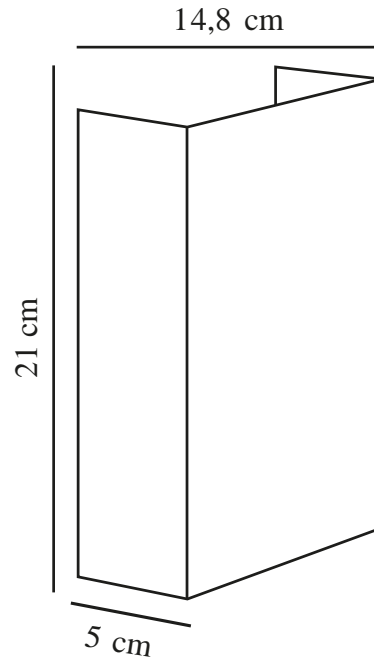

FOLD 15 | VÆGLAMPE | KOBBER

2019051030

nordlux®

Spænding (V): 220-240 Volt
IP-vurdering: IP54
Klasse (klasse 1, klasse 2, klasse 3): Klasse 1 (Jord)
Pærefatning: LED – Ikke-udskiftelig lyskilde
Parallelforbindelse: True

: IK05

Højde (cm): 21
Bredde (cm): 15
Projektion (cm): 4.5

EAN-nummer: 5704924000591
TUN: 2085844
Varenummer: 2019051030

Primært materiale: Kobber
Sekundært materiale: Plast
Glasfarve: Klar
Egnet til kystnære områder: True
Farve: Kobber

Stk. pr. master-kasse: 3
Salgskasse, højde (cm): 22
Salgskasse, bredde (cm): 6
Salgskasse, dybde (cm): 16
Salgskasse, volumen (m³): 0.0021
Nettovægt af produkt (kg): 1.305

Lysstyrke (lumen): 225
Farvetemperatur (K): 3000
Ra-værdi : 80
Levetid (timer): 30000
Strålevinkel (°) : 120
Energiklasse: F
Faktisk effekt (W): 10

- Inklusive fire lyseffekter • Indbygget parallelforbindelse • Designet til brug både udendørs og på badeværelset
- Ekstra holdbart materiale velegnet til kystnære områder (Designed For Seaside) • 15 års

"Fold et ark papir, sæt en pære bagved – og du har en lampe." Selvom det ikke er helt så enkelt, skal det, ifølge designer Henrik Bønnelycke, helst se netop så enkelt ud. Formmæssigt står Fold lysende klar, hvor de få udvalgte detaljer og nyeste LED teknologi er i fokus. Den magnetiske skærm gør installationen enkel og designet stilrent uden synlige skruer. Lyset strømmer både op og ned, hvor de fire medfølgende lysmønstre ændrer lysbilledet efter ønske og personlig stil, og er ydermere et element til at dæmpe lyset efter behov.

Designet er både dekorativt og skulpturelt, hvilket gør Fold væglampe i kobber velegnet både inden- og udendørs.

www.nordlux.dk

Dette produkt er en del af vores "Designed For Seaside"-sortiment, der er fremstillet af ekstra holdbare materialer for at modstå selv de hårdeste kystnære vejrforhold.

Nordlux
2019051030

A
B
C
D
E
F
G

11
kWh/1000h

2019/2015