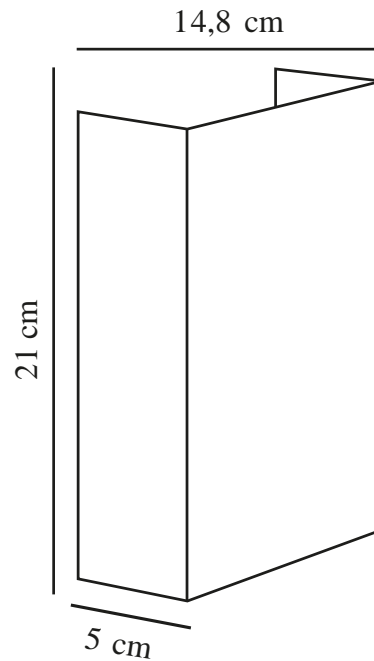

FOLD 15 | VÆGLAMPE | GALVANISERET STÅL

2019051031

nordlux®

Spænding (V): 220-240 Volt
IP-vurdering: IP54
Klasse (klasse 1, klasse 2, klasse 3): Klasse 1 (Jord)
Pærefatning: LED – Ikke-udskiftelig lyskilde
Parallelforbindelse: True

Primært materiale: Galvaniseret stål
Sekundært materiale: Plast
Glasfarve: Klar
Egnet til kystnære områder: True

Farve: Galvaniseret stål
: IK05

Højde (cm): 21
Bredde (cm): 15
Projektion (cm): 4.5

EAN-nummer: 5704924000607
TUN: 2085845

Varenummer: 2019051031
Stk. pr. master-kasse: 3
Salgskasse, højde (cm): 22
Salgskasse, bredde (cm): 6
Salgskasse, dybde (cm): 16
Salgskasse, volumen (m³) : 0.0021
Nettovægt af produkt (kg): 1.312

Lysstyrke (lumen): 225
Farvetemperatur (K): 3000
Ra-værdi : 80
Levetid (timer): 30000
Strålevinkel (°) : 120
Energiklasse: F
Faktisk effekt (W): 10

- Inklusive fire lyseffekter • Indbygget parallelforbindelse • Designet til brug både udendørs og på badeværelset
- Ekstra holdbart materiale velegnet til kystnære områder (Designed For Seaside) • 15 års

"Fold et ark papir, sæt en pære bagved – og du har en lampe." Selvom det ikke er helt så enkelt, skal det, ifølge designer Henrik Bønnelycke, helst se netop så enkelt ud. Formmæssigt står Fold lysende klar, hvor de få udvalgte detaljer og nyeste LED teknologi er i fokus. Den magnetiske skærm gør installationen enkel og designet stilrent uden synlige skruer. Lyset strømmer både op og ned, hvor de fire medfølgende lysmønstre ændrer lysbilledet efter ønske og personlig stil, og er ydermere et element til at dæmpe lyset efter behov.

Designet er både dekorativt og skulpturelt, hvilket gør Fold væglampe i galvaniseret stål velegnet både inden- og udendørs.

Dette produkt er en del af vores "Designed For Seaside"-sortiment, der er fremstillet af ekstra holdbare materialer for at modstå

Nordlux
2019051031

A
B
C
D
E
F
G

F

11
kWh/1000h

2019/2015