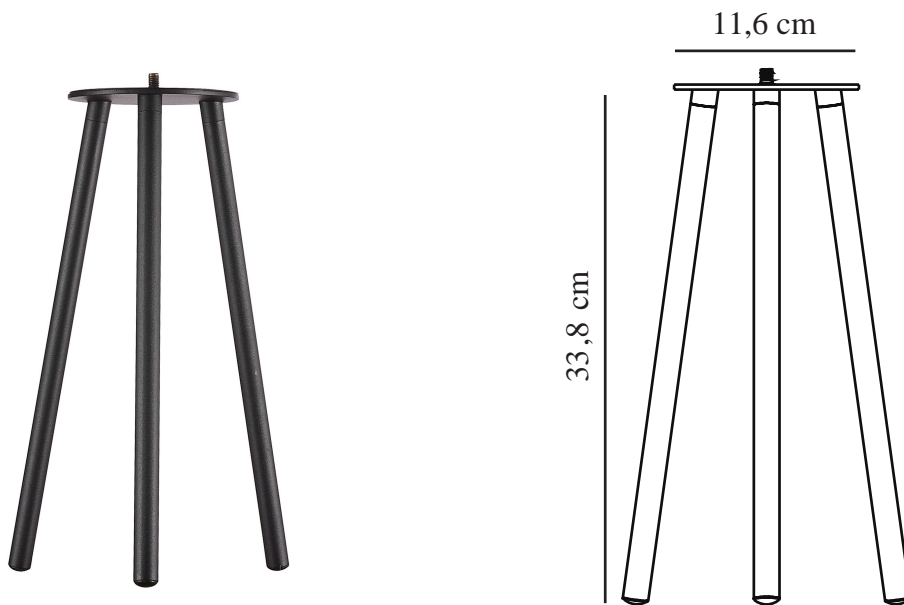

KETTLE TO-GO TRIPOD 31 | TILBEHØR | SORT

2018035003

nordlux®

Primært materiale: Metal
Egnet til kystnære områder: False
Farve: Sort

Højde (cm): 33.8
Bredde (cm): 17.9
Rørdiameter (cm): 1.6
Længde (cm): 15.7

EAN-nummer: 5701581496385
TUN: 2079688
Varenummer: 2018035003
Stk. pr. master-kasse: 3

Salgskasse, højde (cm): 33.5
Salgskasse, bredde (cm): 12.5
Salgskasse, dybde (cm): 5
Salgskasse, volumen (m³): 0.0021
Nettovægt af produkt (kg): 0.77

- Drejelås-tilbehør til montering af Kettle-armatur
- Trefoden gør den til enten bordlampe eller en lav gulvlampe

Med Kettle serien er mulighederne uendelige, da du med det udskiftelige tilbehør selv vælger, hvilken type lampen du ønsker. Design og funktionalitet er nøje gennemtænkt, så serien oplyser smukt din hverdag – både inde og ude. Kettle er ikke bare dekorativ, den giver også et godt lys, og samtidigt kan lysstyrken indstilles i tre niveauer efter behov. Det indbyggede batteri har en holdbarhed på op til fem timer ved fuld kraft og endnu længere, hvis der skrues ned til hyggebelysning. Batteriet oplades nemt via det medfølgende USB-stik.

Med dette tilbehør omdannes Kettle til en flot bordlampe med sortlakerede metalben. Lampen er transportable og kan anvendes på terrassen eller inde som en almindelig bordlampe.