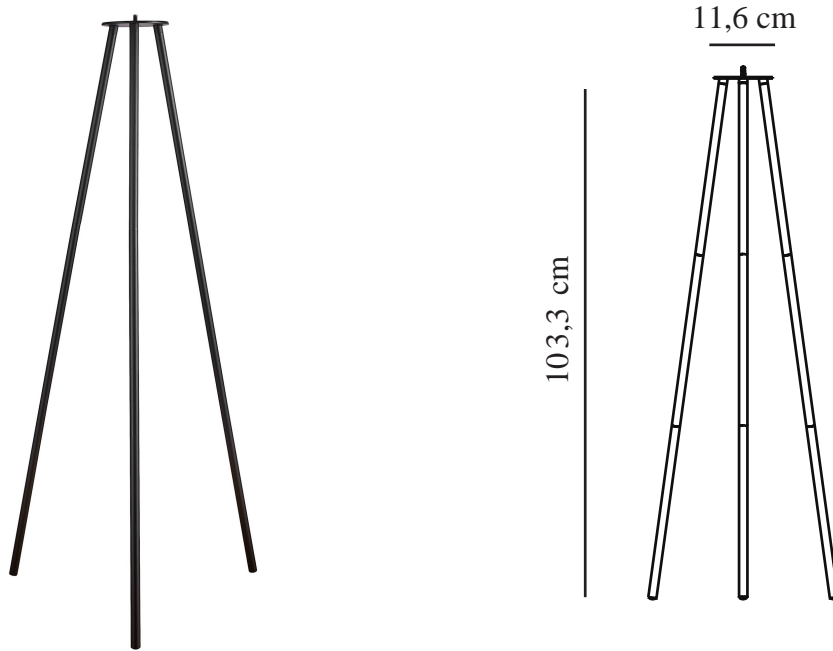

KETTLE TO-GO TRIPOD 110 | TILBEHØR | SORT

2018044003

nordlux®

Primært materiale: Metal
Egnet til kystnære områder: False
Farve: Sort

Højde (cm): 103.3
Bredde (cm): 36.7
Rørdiameter (cm): 1.6
Længde (cm): 32

EAN-nummer: 5701581496583
TUN: 2079690
Varenummer: 2018044003
Stk. pr. master-kasse: 3

Salgskasse, højde (cm): 35.5
Salgskasse, bredde (cm): 12.5
Salgskasse, dybde (cm): 6
Salgskasse, volumen (m³): 0.0027
Nettovægt af produkt (kg): 1.7

• Drejelås-tilbehør til montering af Kettle-armatur • Den høje trefod gør den til en gulvlampe

Med Kettle serien er mulighederne uendelige, da du med det udskiftelige tilbehør selv vælger, hvilken type lampen du ønsker. Design og funktionalitet er nøje gennemtænkt, så serien oplyser smukt din hverdag – både inde og ude. Kettle er ikke bare dekorativ, den giver også et godt lys, og samtidigt kan lysstyrken indstilles i tre niveauer efter behov. Det indbyggede batteri har en holdbarhed på op til fem timer ved fuld kraft og endnu længere, hvis der skrues ned til hyggebelysning. Batteriet oplades nemt via det medfølgende USB-stik.

Med dette tilbehør omdannes Kettle til en flot gulvlampe med sortlakerede metalben. Lampen er transportable og kan anvendes på terrassen eller som en helt almindelig gulvlampe i stuen. Tilbehøret passer til Kettle lampeskærm i Ø22 og Ø36.