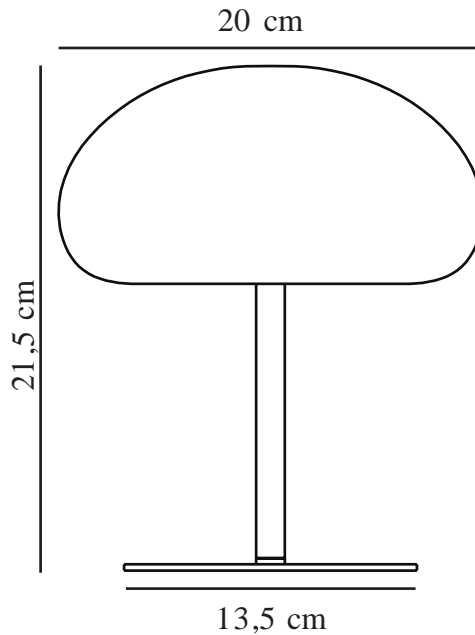

SPONGE 20 | BATTERILAMPE | HVID

2018135003

nordlux®