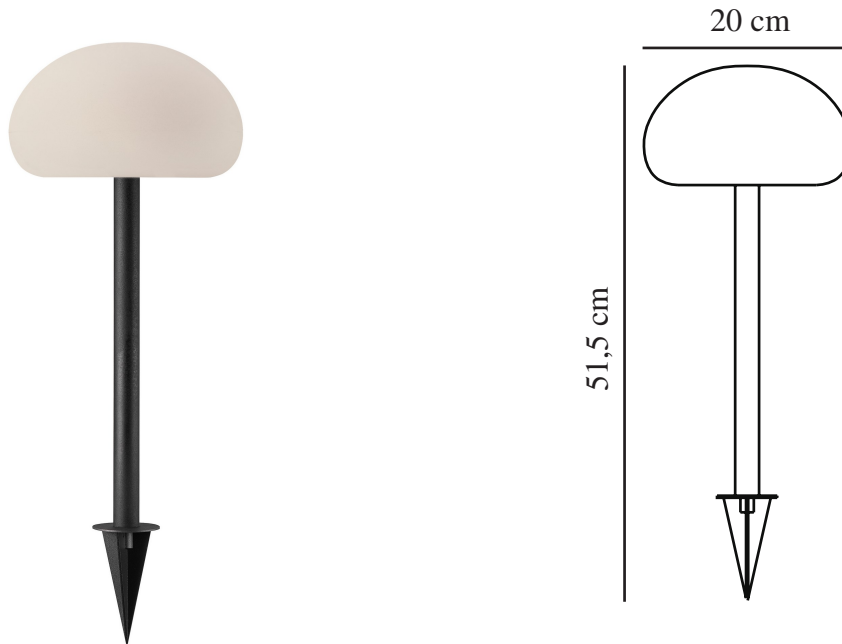

# SPONGE SPIKE | BATTERILAMPE | HVID

2018128003

nordlux®

Spænding (V): 5 Volt  
IP-vurdering: IP65  
Klasse (klasse 1, klasse 2, klasse 3): Klasse 3 (Lavvoltage)  
Pærefatning: LED – Ikke-udskiftelig lyskilde  
: True  
Placering af afbryder: På lampen

Primært materiale: Plast  
Sekundært materiale: Metal  
Ledningens farve: Sort  
Ledningens længde (cm): 150  
Ledningens overflademateriale: Plast  
Egnet til kystnære områder: False

Farve: Hvid  
Højde (cm): 51.5  
Bredde (cm): 20  
Rørdiameter (cm): 2.3  
Skærm diameter (cm): 20  
Længde (cm): 20

EAN-nummer: 5701581496880  
TUN: 2079696  
Varenummer: 2018128003

Stk. pr. master-kasse: 3  
Salgskasse, højde (cm): 15  
Salgskasse, bredde (cm): 24  
Salgskasse, dybde (cm): 23  
Salgskasse, volumen (m<sup>3</sup>): 0.0083  
Nettovægt af produkt (kg): 0.69