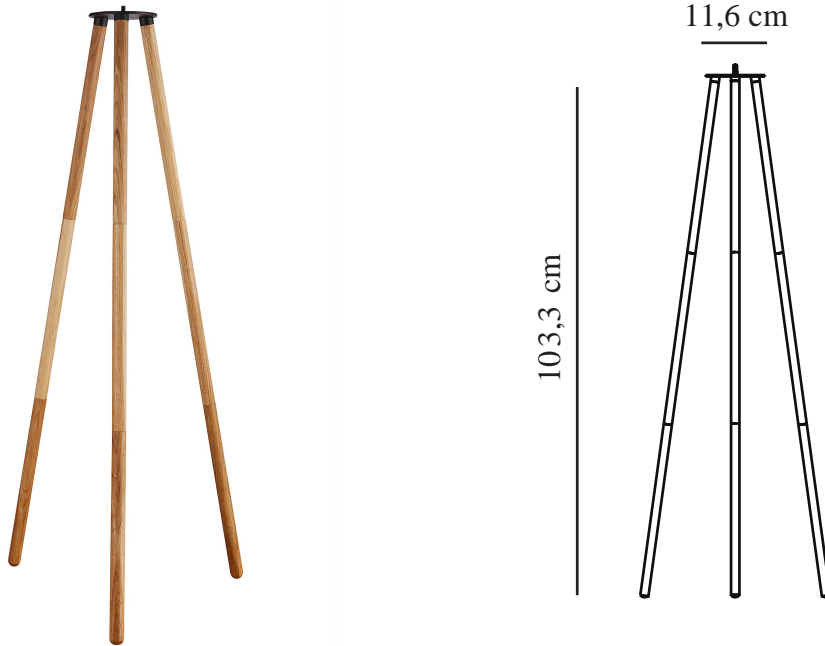

KETTLE TO-GO TRIPOD 110 | TILBEHØR | NATUR

2018044014

nordlux®

Primært materiale: Træ
Sekundært materiale: Metal
Egnet til kystnære områder: False
Farve: Natur

Højde (cm): 103.3
Bredde (cm): 37
Rørdiameter (cm): 2.4
Længde (cm): 32.5

EAN-nummer: 5701581496682
TUN: 2079691
Varenummer: 2018044014
Stk. pr. master-kasse: 3

Salgskasse, højde (cm): 37
Salgskasse, bredde (cm): 12.5
Salgskasse, dybde (cm): 10
Salgskasse, volumen (m³): 0.0046
Nettovægt af produkt (kg): 1.8

• Drejelås-tilbehør til montering af Kettle-armatur • Den høje trefod gør den til en gulvlampe

Med Kettle serien er mulighederne uendelige, da du med det udskiftelige tilbehør selv vælger, hvilken type lampen du ønsker. Design og funktionalitet er nøje gennemtænkt, så serien oplyser smukt din hverdag – både inde og ude. Kettle er ikke bare dekorativ, den giver også et godt lys, og samtidigt kan lysstyrken indstilles i tre niveauer efter behov. Det indbyggede batteri har en holdbarhed på op til fem timer ved fuld kraft og endnu længere, hvis der skrues ned til hyggebelysning. Batteriet oplades nemt via det medfølgende USB-stik.

Med dette tilbehør omdannes Kettle til en flot gulvlampe med ben i egetræ. Lampen er transportable og kan anvendes på terrassen eller som en helt almindelig gulvlampe i stuen. Tilbehøret passer til Kettle lampeskærm i Ø22 og Ø36.